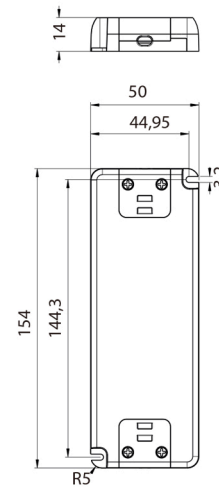

Family: TIRAS LED STRIPS

Reference: 7376

Date: 15/10/2025

MAIN DATA		SIZES	
Category:	TEK	Height (h):	1,4 cm
Tipology:	13	Diameter (ø):	
Description:	DRIVER SLIM CONST.VOLT.IP20 24VDC 30W	Width (l):	15,4 cm
Finish:		Depth (w):	5 cm
Material:			
EAN:	8435153273766		

APPLICATIONS			
Dimmable:	NO	Switcher type:	Initial colour temperature:
Dimmer included:	Not found	Adjustable high:	NO
			Dimmer compatibility:

LED	DRIVER

**LOGISTIC**

<b>Total box per item:</b>	1	<b>Master carton qty:</b>	100 units	<b>INDIV.</b>	<b>MASTER</b>	
	<b>Box 1</b>	<b>Master carton CBM:</b>	0,000 m <sup>3</sup>	<b>Gross weight:</b>	0,00 kg	15,00 kg
<b>CBM Ind. Box:</b>	0,000 m <sup>3</sup>	<b>Master carton:</b>	25,5 * 26,5 * 19 cm	<b>Nett weight:</b>	0,00 kg	9,00 kg
<b>Box height (h):</b>	1,6 cm	<b>Inner box qty:</b>				
<b>Box width (l):</b>	15,6 cm					
<b>Box depth (w):</b>	5,1 cm					