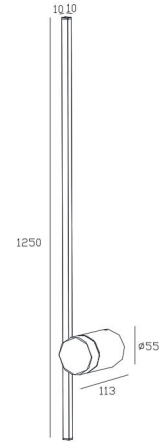

Family: TOBAGO

Reference: 7867

Date: 15/10/2025

MAIN DATA		SIZES	
Category:	TEK	Height (h):	125 cm
Tipology:	12	Diameter (ø):	5,5 cm
Description:	WALL LIGHT 12W 3000K GOLD	Width (l):	
Finish:		Depth (w):	
Material:			
EAN:	8435153278679		

**LOGISTIC**

<b>Total box per item:</b>	1	<b>Master carton qty:</b>	6 units	<b>INDIV.</b>	<b>MASTER</b>	
	<b>Box 1</b>	<b>Master carton CBM:</b>	0,000 m <sup>3</sup>	<b>Gross weight:</b>	1,00 kg	7,00 kg
<b>CBM Ind. Box:</b>	0,000 m <sup>3</sup>	<b>Master carton:</b>	31,5 * 133,5 * 37,5 cm	<b>Nett weight:</b>	1,00 kg	6,00 kg
<b>Box height (h):</b>	132 cm	<b>Inner box qty:</b>				
<b>Box width (l):</b>	18 cm					
<b>Box depth (w):</b>	10 cm					