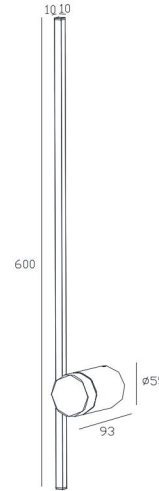

Family: TOBAGO

MAIN DATA		SIZES	
Category:	TEK	Height (h):	60 cm
Typology:	12	Diameter (ø):	5,5 cm
Description:	Wall Lamp LED 7W 3000K	Width (l):	
Finish:		Depth (w):	
Material:			
EAN:	8435153279133		

LOGISTIC

Total box per item:	1	Master carton qty:	12 units	INDIV.	MASTER
	Box 1	Master carton CBM:	0,000 m ³	Gross weight:	0,00 kg
CBM Ind. Box:	0,000 m ³	Master carton:	41,5 * 68,5 * 49,5 cm	Nett weight:	0,00 kg
Box height (h):	67 cm	Inner box qty:			
Box width (l):	16 cm				
Box depth (w):	10 cm				