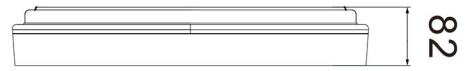

Family: VERONA II

Reference: 9537

Date: 12/09/2025

MAIN DATA		SIZES	
Category:	Decorative Indoor	Height (h):	8,2 cm
Typology:	9	Diameter (ø):	50 cm
Description:	ROUND LED CEILING GOLD 55W - 48 CM - REMOTE CONTROL	Width (l):	
Finish:	Gold	Depth (w):	
Material:			
EAN:	8435153195372		

**LOGISTIC**

<b>Total box per item:</b>	1	<b>Master carton qty:</b>	4 units	<b>INDIV.</b>	<b>MASTER</b>	
	<b>Box 1</b>	<b>Master carton CBM:</b>	0,000 m <sup>3</sup>	<b>Gross weight:</b>	1,00 kg	8,00 kg
<b>CBM Ind. Box:</b>	0,000 m <sup>3</sup>	<b>Master carton:</b>	56 * 56 * 38 cm	<b>Nett weight:</b>	1,00 kg	4,00 kg
<b>Box height (h):</b>	54 cm	<b>Inner box qty:</b>				
<b>Box width (l):</b>	54 cm					
<b>Box depth (w):</b>	9 cm					