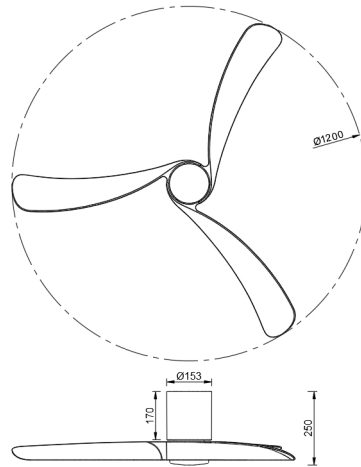

Family: NEMO II M

MAIN DATA		SIZES	
Category:	Ventilation	Height (h):	25 cm
Tipology:	15	Diameter (ø):	122 cm
Description:	Fan Led - Black + Nogal	Width (l):	
Finish:	Nogal+Black	Depth (w):	
Material:	Iron/ABS/MS		
EAN:	8435153196362		

**LOGISTIC**

<b>Total box per item:</b>	1	<b>INDIV.</b>
	<b>Box 1</b>	<b>Gross weight:</b> 5,00 kg
<b>CBM Ind. Box:</b>	0,000 m <sup>3</sup>	<b>Nett weight:</b> 3,00 kg
<b>Box height (h):</b>	29 cm	
<b>Box width (l):</b>	67,5 cm	
<b>Box depth (w):</b>	22 cm	