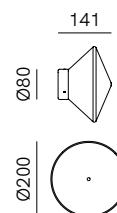

## SPECIFICHE TECNICHE | TECHNICAL DATA

Tipologia   <i>Type</i>	parete   wall
Ambiente   <i>Environment</i>	indoor
Materiali   <i>Materials</i>	Ottone - vetro   Brass - glass
Fonte luminosa   <i>Light source</i>	1 x Max 10W LED E27 P45 (non inclusa   not included)
Tensione   <i>Voltage</i>	240 Vac 50-60 Hz
Dimmerazione   <i>Dimming</i>	Taglio di fase IGBT / TRIAC   Phase cut IGBT / TRIAC
Scatole   <i>Boxes</i>	1
Volume totale   <i>Total volume</i>	0,050 m <sup>3</sup>
Peso lordo   <i>Gross weight</i>	2,5 kg
Certificazioni   <i>Certifications</i>	CE  IP44