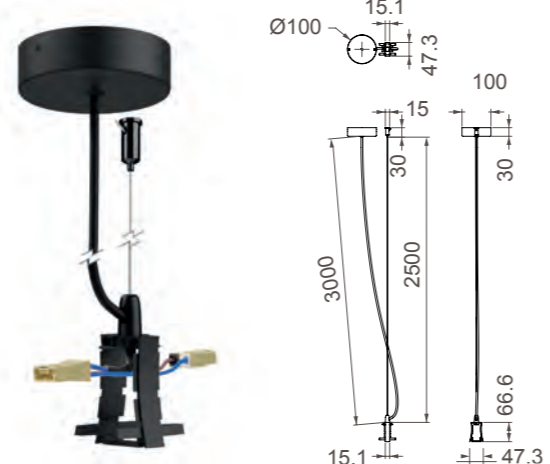

7552 Conexión intermedia con cable fijación
Middle connection white with fixing wire

7553 Conexión intermedia con cable alimentación y florón
Middle connection white with ac wire & rosette

Aluminio-Aluminium 220-240V~50/60Hz CRI:>80 UGR<16

HANOK

Módulo lineal-Linear Module

7554 Negro-Black
LED 38W 3000K 2650lm

7555 Negro-Black
LED 38W 4000K 2800lm

UGR<16

7556 Tapa lateral con cable fijación
Side cover white with fixing wire

7557 Tapa lateral con cable alimentación y florón
Side cover white with ac wire & rosette

7558 Conexión intermedia con cable fijación
Middle connection white with fixing wire

7559 Conexión intermedia con cable alimentación y florón
Middle connection white with ac wire & rosette

Aluminio-Aluminium 220-240V~50/60Hz CRI:>80 UGR<16