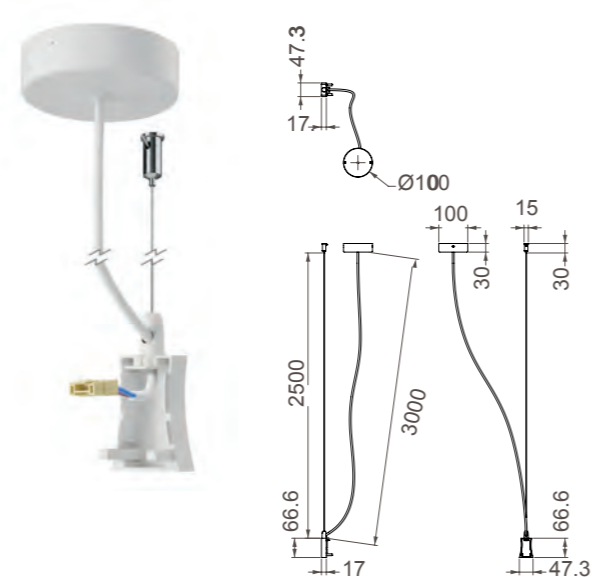

HANOK

Módulo lineal-Linear Module

7548 Blanco-White
LED 38W 3000K 2650lm

7549 Blanco-White
LED 38W 4000K 2800lm

UGR<16

7550 Tapa lateral con cable fijación
Side cover white with fixing wire

7551 Tapa lateral con cable alimentación y florón
Side cover white with ac wire & rosette

7552 Conexión intermedia con cable fijación
Middle connection white with fixing wire

7553 Conexión intermedia con cable alimentación y florón
Middle connection white with ac wire & rosette

Aluminio-Aluminium 220-240V~50/60Hz CRI:>80 UGR<16

HANOK

Módulo lineal-Linear Module

7554 Negro-Black
LED 38W 3000K 2650lm

7555 Negro-Black
LED 38W 4000K 2800lm

UGR<16

7556 Tapa lateral con cable fijación
Side cover white with fixing wire

7557 Tapa lateral con cable alimentación y florón
Side cover white with ac wire & rosette

7558 Conexión intermedia con cable fijación
Middle connection white with fixing wire

7559 Conexión intermedia con cable alimentación y florón
Middle connection white with ac wire & rosette

Aluminio-Aluminium 220-240V~50/60Hz CRI:>80 UGR<16