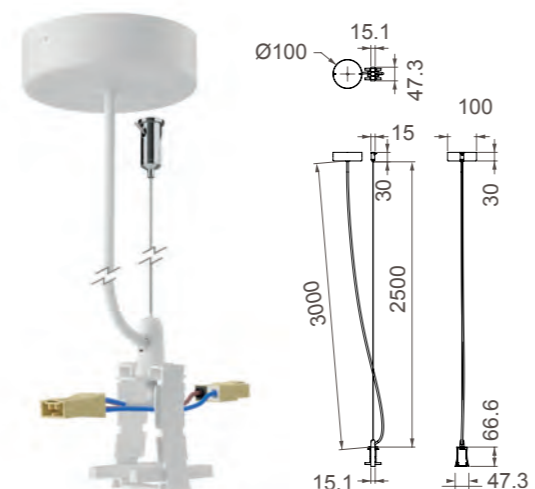

HANOK

Módulo lineal-Linear Module

7548 Blanco-White
LED 38W 3000K 2650lm

7549 Blanco-White
LED 38W 4000K 2800lm

UGR<16

7550 Tapa lateral con cable fijación
Side cover white with fixing wire

7551 Tapa lateral con cable alimentación y florón
Side cover white with ac wire & rosette

7552 Conexión intermedia con cable fijación
Middle connection white with fixing wire

7553 Conexión intermedia con cable alimentación y florón
Middle connection white with ac wire & rosette

Aluminio-Aluminium 220-240V~50/60Hz CRI:>80 UGR<16

HANOK

Módulo lineal-Linear Module

7554 Negro-Black
LED 38W 3000K 2650lm

7555 Negro-Black
LED 38W 4000K 2800lm

UGR<16

7556 Tapa lateral con cable fijación
Side cover white with fixing wire

7557 Tapa lateral con cable alimentación y florón
Side cover white with ac wire & rosette

7558 Conexión intermedia con cable fijación
Middle connection white with fixing wire

7559 Conexión intermedia con cable alimentación y florón
Middle connection white with ac wire & rosette

Aluminio-Aluminium 220-240V~50/60Hz CRI:>80 UGR<16