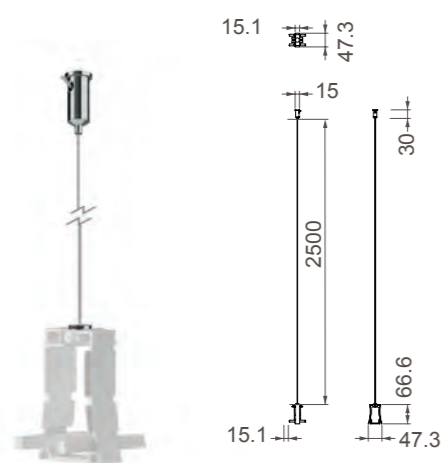

HANOK

Módulo lineal-Linear Module

7548 Blanco-White
LED 38W 3000K 2650lm

7549 Blanco-White
LED 38W 4000K 2800lm

UGR<16

7550 Tapa lateral con cable fijación
Side cover white with fixing wire

7551 Tapa lateral con cable alimentación y florón
Side cover white with ac wire & rosette

7552 Conexión intermedia con cable fijación
Middle connection white with fixing wire

7553 Conexión intermedia con cable alimentación y florón
Middle connection white with ac wire & rosette

Aluminio-Aluminium 220-240V~50/60Hz CRI:>80 UGR<16

HANOK

Módulo lineal-Linear Module

7554 Negro-Black
LED 38W 3000K 2650lm

7555 Negro-Black
LED 38W 4000K 2800lm

UGR<16

7556 Tapa lateral con cable fijación
Side cover white with fixing wire

7557 Tapa lateral con cable alimentación y florón
Side cover white with ac wire & rosette

7558 Conexión intermedia con cable fijación
Middle connection white with fixing wire

7559 Conexión intermedia con cable alimentación y florón
Middle connection white with ac wire & rosette

Aluminio-Aluminium 220-240V~50/60Hz CRI:>80 UGR<16