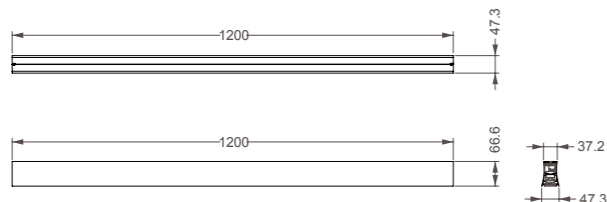

7552 Conexión intermedia con cable fijación
Middle connection white with fixing wire

7553 Conexión intermedia con cable alimentación y florón
Middle connection white with ac wire & rosette

Aluminio-Aluminium 220-240V~50/60Hz CRI:>80 UGR<16

HANOK

Módulo lineal-Linear Module

7554 Negro-Black
LED 38W 3000K 2650lm

7555 Negro-Black
LED 38W 4000K 2800lm

UGR<16

7556 Tapa lateral con cable fijación
Side cover white with fixing wire

7557 Tapa lateral con cable alimentación y florón
Side cover white with ac wire & rosette

7558 Conexión intermedia con cable fijación
Middle connection white with fixing wire

7559 Conexión intermedia con cable alimentación y florón
Middle connection white with ac wire & rosette

Aluminio-Aluminium 220-240V~50/60Hz CRI:>80 UGR<16