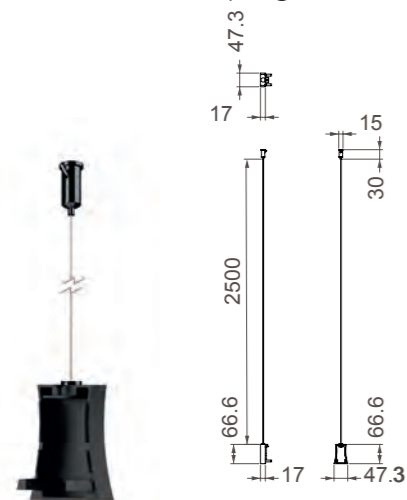

7552 Conexión intermedia con cable fijación
Middle connection white with fixing wire

7553 Conexión intermedia con cable alimentación y florón
Middle connection white with ac wire & rosette

Aluminio-Aluminium 220-240V~50/60Hz CRI:>80 UGR<16

HANOK

Módulo lineal-Linear Module

7554 Negro-Black
LED 38W 3000K 2650lm

7555 Negro-Black
LED 38W 4000K 2800lm

UGR<16

7556 Tapa lateral con cable fijación
Side cover white with fixing wire

7557 Tapa lateral con cable alimentación y florón
Side cover white with ac wire & rosette

7558 Conexión intermedia con cable fijación
Middle connection white with fixing wire

7559 Conexión intermedia con cable alimentación y florón
Middle connection white with ac wire & rosette

Aluminio-Aluminium 220-240V~50/60Hz CRI:>80 UGR<16