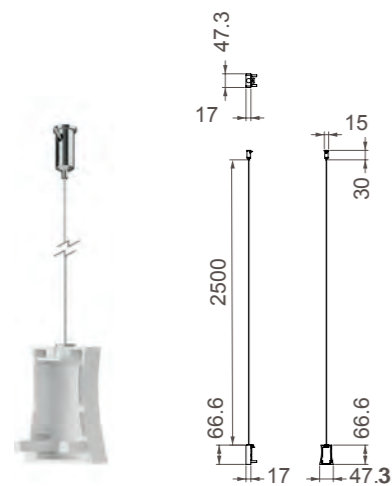

HANOK

Módulo lineal-Linear Module

7548 Blanco-White
LED 38W 3000K 2650lm

7549 Blanco-White
LED 38W 4000K 2800lm

UGR<16

7550 Tapa lateral con cable fijación
Side cover white with fixing wire

7551 Tapa lateral con cable alimentación y florón
Side cover white with ac wire & rosette

7552 Conexión intermedia con cable fijación
Middle connection white with fixing wire

7553 Conexión intermedia con cable alimentación y florón
Middle connection white with ac wire & rosette

Aluminio-Aluminium 220-240V~50/60Hz CRI:>80 UGR<16

HANOK

Módulo lineal-Linear Module

7554 Negro-Black
LED 38W 3000K 2650lm

7555 Negro-Black
LED 38W 4000K 2800lm

UGR<16

7556 Tapa lateral con cable fijación
Side cover white with fixing wire

7557 Tapa lateral con cable alimentación y florón
Side cover white with ac wire & rosette

7558 Conexión intermedia con cable fijación
Middle connection white with fixing wire

7559 Conexión intermedia con cable alimentación y florón
Middle connection white with ac wire & rosette

Aluminio-Aluminium 220-240V~50/60Hz CRI:>80 UGR<16