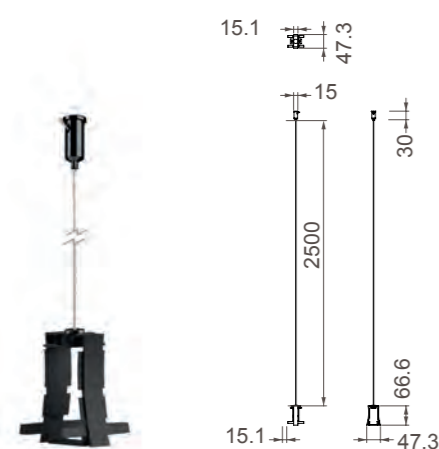

7552 Conexión intermedia con cable fijación
Middle connection white with fixing wire

7553 Conexión intermedia con cable alimentación y florón
Middle connection white with ac wire & rosette

Aluminio-Aluminium 220-240V~50/60Hz CRI:>80 UGR<16

HANOK

Módulo lineal-Linear Module

7554 Negro-Black
LED 38W 3000K 2650lm

7555 Negro-Black
LED 38W 4000K 2800lm

UGR<16

7556 Tapa lateral con cable fijación
Side cover white with fixing wire

7557 Tapa lateral con cable alimentación y florón
Side cover white with ac wire & rosette

7558 Conexión intermedia con cable fijación
Middle connection white with fixing wire

7559 Conexión intermedia con cable alimentación y florón
Middle connection white with ac wire & rosette

Aluminio-Aluminium 220-240V~50/60Hz CRI:>80 UGR<16