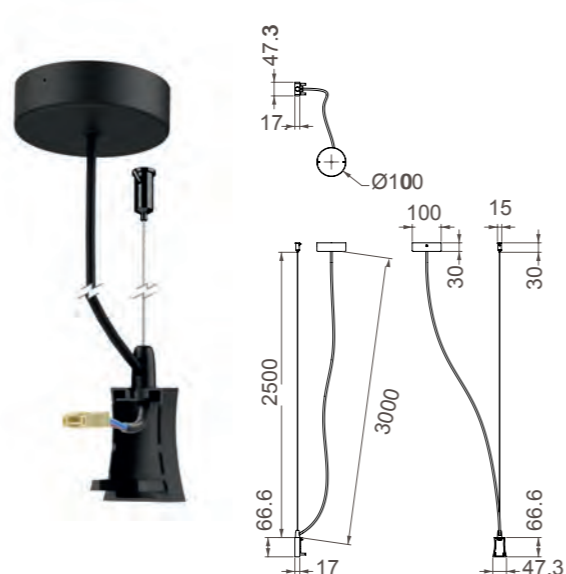

HANOK

Módulo lineal-Linear Module

7548 Blanco-White
LED 38W 3000K 2650lm

7549 Blanco-White
LED 38W 4000K 2800lm

UGR<16

7550 Tapa lateral con cable fijación
Side cover white with fixing wire

7551 Tapa lateral con cable alimentación y florón
Side cover white with ac wire & rosette

7552 Conexión intermedia con cable fijación
Middle connection white with fixing wire

7553 Conexión intermedia con cable alimentación y florón
Middle connection white with ac wire & rosette

Aluminio-Aluminium 220-240V~50/60Hz CRI:>80 UGR<16

HANOK

Módulo lineal-Linear Module

7554 Negro-Black
LED 38W 3000K 2650lm

7555 Negro-Black
LED 38W 4000K 2800lm

UGR<16

7556 Tapa lateral con cable fijación
Side cover white with fixing wire

7557 Tapa lateral con cable alimentación y florón
Side cover white with ac wire & rosette

7558 Conexión intermedia con cable fijación
Middle connection white with fixing wire

7559 Conexión intermedia con cable alimentación y florón
Middle connection white with ac wire & rosette

Aluminio-Aluminium 220-240V~50/60Hz CRI:>80 UGR<16