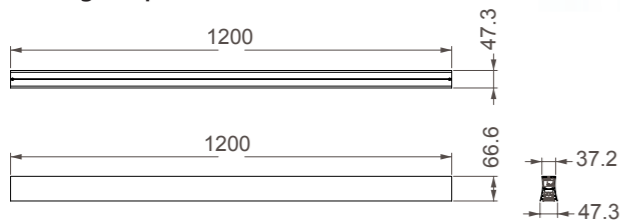

HANOK

Módulo lineal-Linear Module

7548 Blanco-White
LED 38W 3000K 2650lm

7549 Blanco-White
LED 38W 4000K 2800lm

UGR<16

7550 Tapa lateral con cable fijación
Side cover white with fixing wire

7551 Tapa lateral con cable alimentación y florón
Side cover white with ac wire & rosette

7552 Conexión intermedia con cable fijación
Middle connection white with fixing wire

7553 Conexión intermedia con cable alimentación y florón
Middle connection white with ac wire & rosette

Aluminio-Aluminium 220-240V~50/60Hz CRI:>80 UGR<16

HANOK

Módulo lineal-Linear Module

7554 Negro-Black
LED 38W 3000K 2650lm

7555 Negro-Black
LED 38W 4000K 2800lm

UGR<16

7556 Tapa lateral con cable fijación
Side cover white with fixing wire

7557 Tapa lateral con cable alimentación y florón
Side cover white with ac wire & rosette

7558 Conexión intermedia con cable fijación
Middle connection white with fixing wire

7559 Conexión intermedia con cable alimentación y florón
Middle connection white with ac wire & rosette

Aluminio-Aluminium 220-240V~50/60Hz CRI:>80 UGR<16