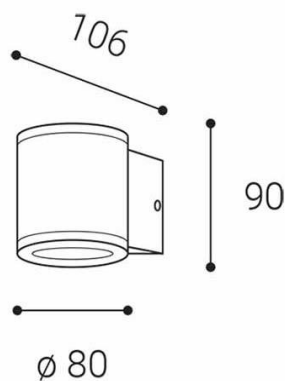

# MIDO 1, A

<b>Name</b>	MIDO 1, A
<b>Code</b>	5131504
<b>Color</b>	ANTRACITE
<b>Category</b>	WALL
<b>Power</b>	GU10
<b>Lumen output</b>	N/A
<b>Color temperature</b>	N/A
<b>Efficacy</b>	N/A
<b>Driver</b>	N/A
<b>Electrical insulation class</b>	
<b>Voltage/frequency</b>	220-240V/50-60Hz