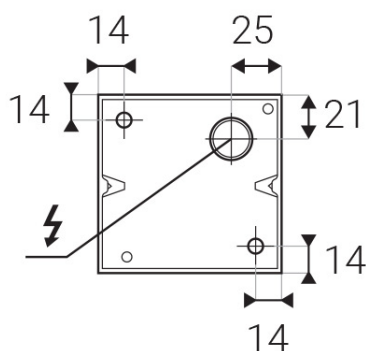

# MIDO 1, A

<b>Name</b>	MIDO 1, A
<b>Code</b>	5131504
<b>Color</b>	ANTRACITE
<b>Category</b>	WALL
<b>Power</b>	GU10
<b>Lumen output</b>	N/A
<b>Color temperature</b>	N/A
<b>Efficacy</b>	N/A
<b>Driver</b>	N/A
<b>Electrical insulation class</b>	
<b>Voltage/frequency</b>	220-240V/50-60Hz