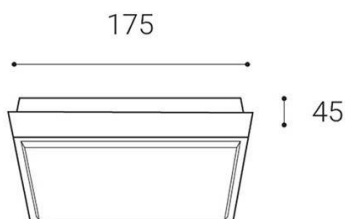

# QUADO S, A

<b>Name</b>	QUADO S, A
<b>Code</b>	5130834
<b>Color</b>	ANTRACITE
<b>Category</b>	CEILING
<b>Power</b>	10 W ± 10 %
<b>Lumen output</b>	800 lm ± 10 %
<b>Color temperature</b>	3000K
<b>Efficacy</b>	80 lm/W
<b>Driver</b>	350 mA
<b>Electrical insulation class</b>	□
<b>Voltage/frequency</b>	220-240V/50-60Hz