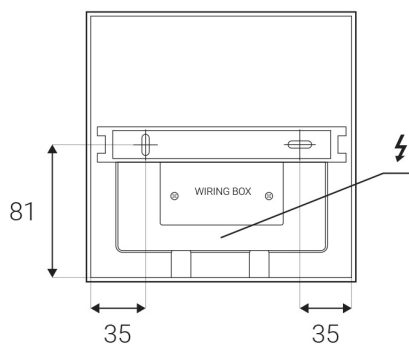

# QUADO S, A

<b>Name</b>	QUADO S, A
<b>Code</b>	5130834
<b>Color</b>	ANTRACITE
<b>Category</b>	CEILING
<b>Power</b>	10 W ± 10 %
<b>Lumen output</b>	800 lm ± 10 %
<b>Color temperature</b>	3000K
<b>Efficacy</b>	80 lm/W
<b>Driver</b>	350 mA
<b>Electrical insulation class</b>	□
<b>Voltage/frequency</b>	220-240V/50-60Hz