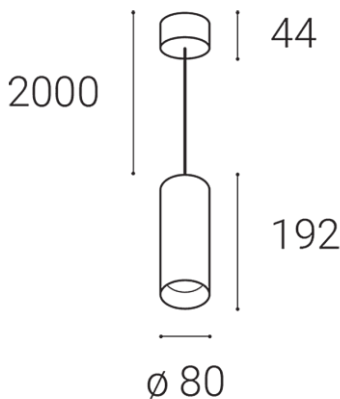

# LUKY Z, B

<b>Name</b>	
<b>Code</b>	
<b>Color</b>	
<b>Category</b>	
<b>Power</b>	
<b>Lumen output</b>	
<b>Color temperature</b>	
<b>Efficacy</b>	
<b>Driver</b>	
<b>Electrical insulation class</b>	
<b>Voltage/frequency</b>	

## Power

15W ± 10 %

1425lm ± 10 %

3000K

95lm/W

350 mA

220-240V/50-60Hz