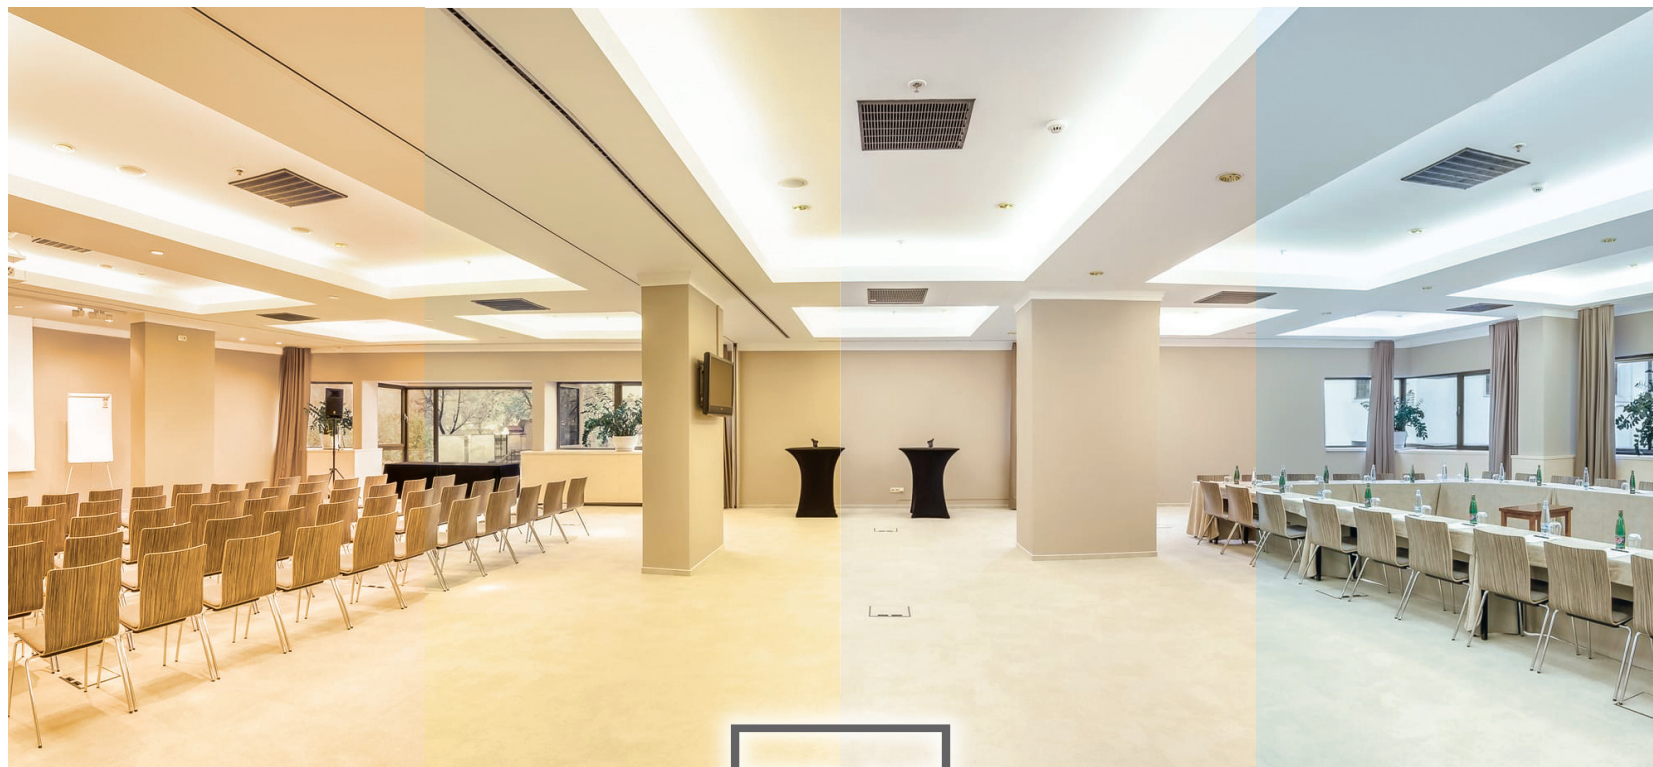

osmont®

TW

SVÍTIDLA S TECHNOLOGIÍ TUNABLE WHITE

30 LET S VÁMI
YEARS TOGETHER