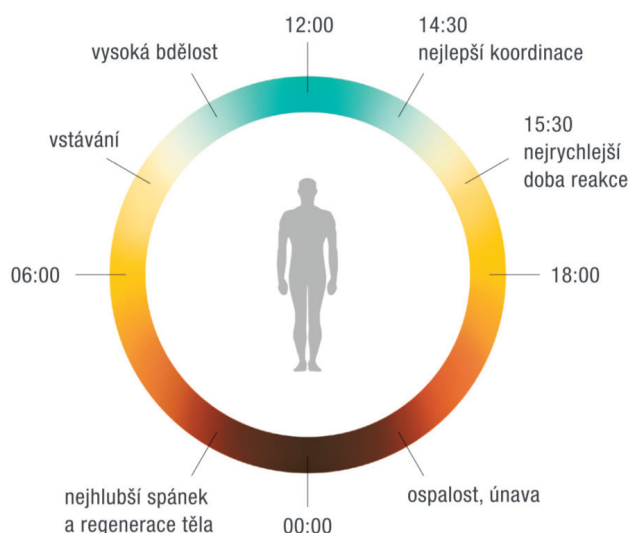

OBR.2 - CIRKADIÁLNÍ RYTMUS ČLOVĚKA