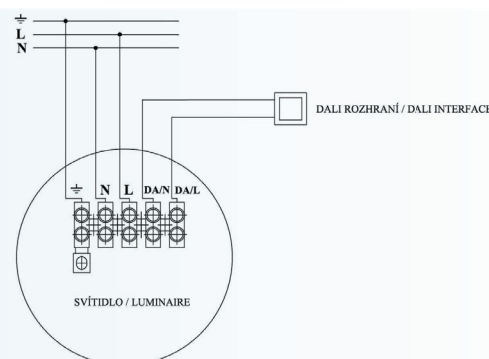

d) Zapojení k DALI rozhraní

- TW svítidlo lze napojit do jakéhokoliv domovního inteligentního systému komunikujícího s rozhraním DALI

Požadavky

- ke svítidlu přiveden 5-žilový kabel

Výhody

- Začlenění svítidel do komplexního ovládání inteligentního domu