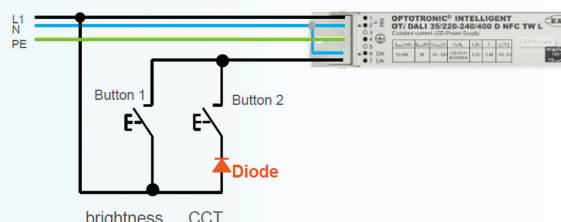

Možnosti ovládání svítidel Osmont s TW

a) TouchDIM

- pomocí dvou tlačítek lze ovládat stmívání i změnu teploty chromatičnosti
- tlačítka lze připojit k rozhraní DALI v sérii s diodou
- tlačítko 1 podporuje přepínání on/off a změnu intenzity osvětlení
- tlačítko 2 podporuje změnu teploty chromatičnosti

Výhody

- nejlevnější řešení ovládání TW
- není potřeba žádný další DALI ovladač
- možnost připojení až 4 svítidel (předřadníků)
- uložení individuální úrovně osvětlení

Požadavky

- ke svítidlu přiveden 4-žilový kabel