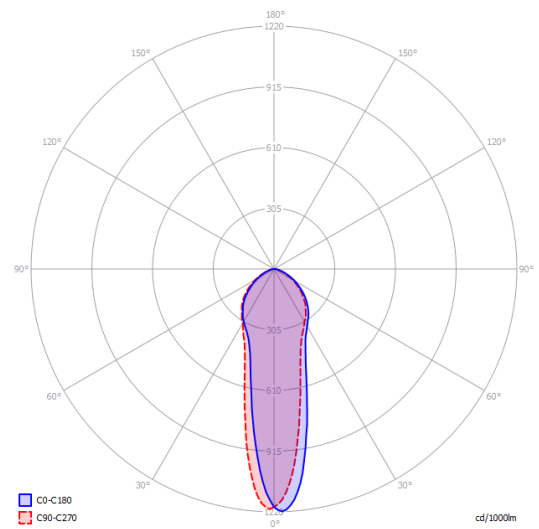

A-Tube large

GU10 Par 16
1 x max 40 W eco

Dati Fotometrici