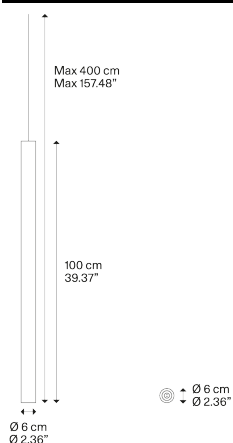

A-Tube,
design by Studio Italia Design

Modello A-Tube large

Una forma semplice, che porta la luce dove si desidera valorizzando l'ambiente. Tubolare e sottile, A-Tube è una lampada versatile, disponibile in diverse dimensioni e in tre finiture. Può essere fissata direttamente al soffitto, sospesa singolarmente, oppure utilizzata in composizioni cluster d'effetto.

A-Tube large

Sorgente luminosa

GU10 Par 16
1 x max 40 W eco

or

GU10 Par 16 LED
1 x 10 W

W / L max 8.5 cm
W / L max 3.34"

Lampadina non inclusa

Struttura: Metallo

	Codice
Bianco Opaco – 9010	09624 1000
Nero Opaco – 9005	09624 2000
Bronzo Ramato	09624 3500

Peso netto: 1.87 kg

Colli: 1

CE

IP20

Energy Saving

Dim

EAR

Le *sospensioni cluster* devono essere installate su rosone: scopri di più su lodes.com/rosoni/

A-Tube large

GU10 Par 16
1 x max 40 W eco

Dati Fotometrici

GU10 Par 16 LED
1 x 10 W

W / L max 8.5 cm
W / L max 3.34"