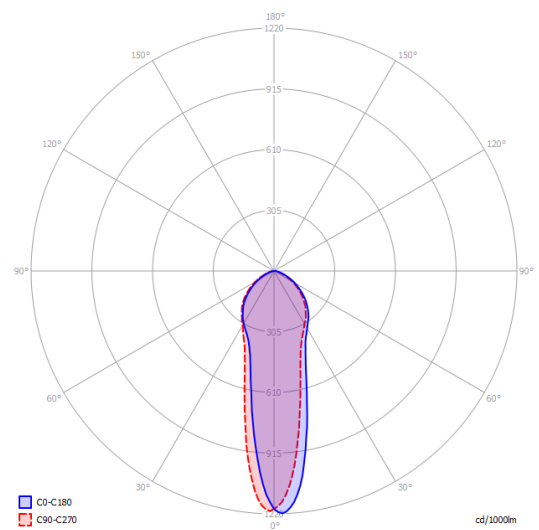

Le *sospensioni cluster* devono essere installate su rosone: scopri di più su lodes.com/rosoni/

A-Tube large

GU10 Par 16
1 x max 40 W eco

Dati Fotometrici

GU10 Par 16 LED
1 x 10 W

W / L max 8.5 cm
W / L max 3.34"