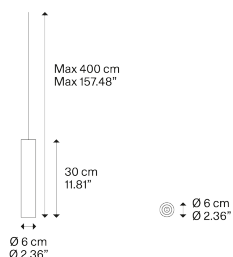

A-Tube small

Sorgente luminosa

GU10 Par 16
1 x max 40 W eco

or

GU10 Par 16 LED
1 x 10 W

W / L max 8.5 cm
W / L max 3.34"

Lampadina non inclusa

Struttura: Metallo

Codice

Bianco Opaco – 9010

09622 1000

Nero Opaco – 9005

09622 2000

Bronzo Ramato

09622 3500

Peso netto: 1.12 kg

Colli: 1

IP20

Energy Saving

Dim

Le sospensioni cluster devono essere installate su rosone: scopri di più su lodes.com/rosone/

A-Tube small

GU10 Par 16
1 x max 40 W eco

Dati Fotometrici

GU10 Par 16 LED
1 x 10 W

W / L max 8.5 cm
W / L max 3.34"

Varianti di A-Tube

A-Tube medium

A-Tube large