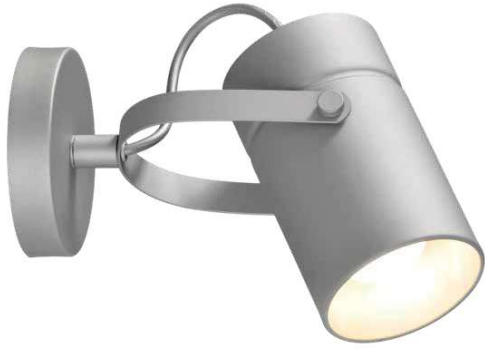

6015 Blanco-White
1L x E27

6016 Plata-Silver
1L x E27

Spinec Bulb: 014575

MiniStandard Bulb: 025113

Standard Bulb: 0267108

RGB Bulb: 0251105

RGB Bulb: 0267114

6044
p.66, 218