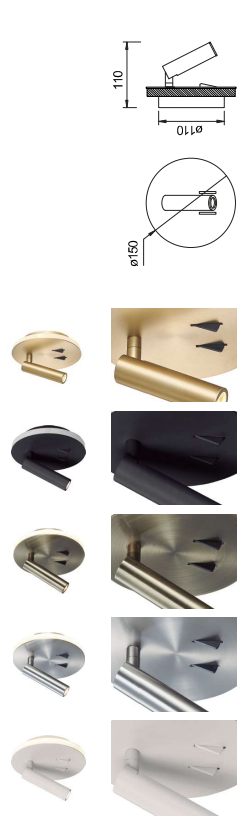

# CAYMAN

Aplique-Wall lamp

Indoor

REFERENCE	K	LED WATT	LUMENS	FINISH
6080	3000K	3+6W	210+410lm	Blanco mate-Matt white
6081	3000K	3+6W	210+410lm	Niquel satinado-Satin nickel
6082	3000K	3+6W	210+410lm	Cuero-Antique brass
6083	3000K	3+6W	210+410lm	Negro mate-Matt black
7853	3000K	3+6W	210+410lm	Oro-Gold
<b>New</b>				
<b>SAMSUNG EDISON</b>				
	on-off	220-240V - 50/60Hz CRI ≥ 80		

REFERENCE	K	LED WATT	LUMENS	FINISH
<b>New</b>	3000K	3+6W	210+410lm	Blanco mate-Matt white
<b>New</b>	3000K	3+6W	210+410lm	Niquel satinado-Satin nickel
<b>New</b>	3000K	3+6W	210+410lm	Cuero-Antique brass
<b>New</b>	3000K	3+6W	210+410lm	Negro mate-Matt black
<b>New</b>	3000K	3+6W	210+410lm	Oro-Gold
<b>SAMSUNG EDISON</b>				
	on-off	220-240V - 50/60Hz CRI ≥ 80		