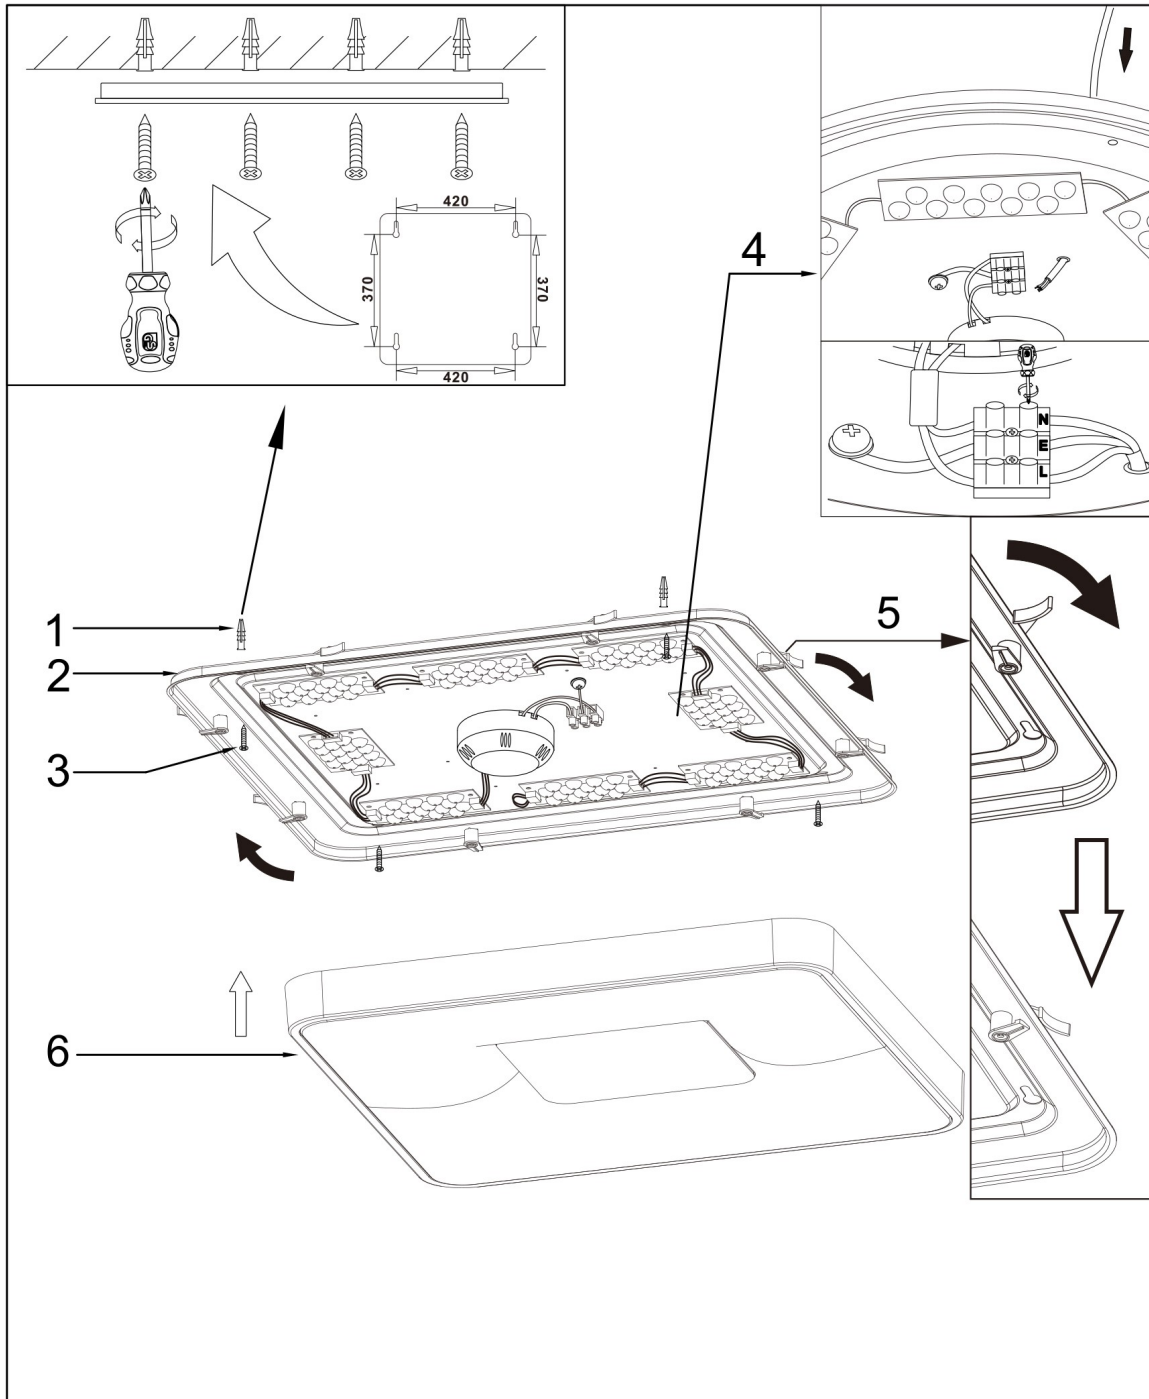

Assembly Instructions / Instrucciones De Montaje

LED 100W 2700K-5000K 5500lm
220-240V~ 50/60Hz

ES: Este producto contiene una fuente luminosa de la clase de eficiencia energética F.
 EN: This product contains a light source of energy efficiency class F.
 FR: Ce produit contient une source lumineuse de classe d'efficacité énergétique F.
 DE: Dieses Produkt enthält eine Lichtquelle der Energieeffizienzklasse F.
 T: Questo prodotto contiene una sorgente luminosa di classe di efficienza energetica F.
 NL: Dit product bevat een lichtbron van energie-efficiëntieklasse F.
 SV: Denna produkt innehåller en ljuskälla av energieeffektivitetsklass F.
 CZ: Tento výrobek obsahuje světelný zdroj třídy energetické účinnosti F.
 SK: Tento výrobok obsahuje svetelný zdroj triedy energetickej účinnosti F.
 RO: Acest produs conține o sursă de lumină de clasă de eficiență energetică F.
 PT: Este produto contém uma fonte de luz de classe de eficiência energética F.

REF.:
7916/7917
7918/7925
mantra