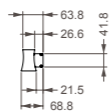

7770 Blanco-White
LED 38W 3000K 2850lm

7772 Negro-Black
LED 38W 3000K 2850lm

7771 Blanco-White
LED 38W 4000K 3000lm

7773 Negro-Black
LED 38W 4000K 3000lm