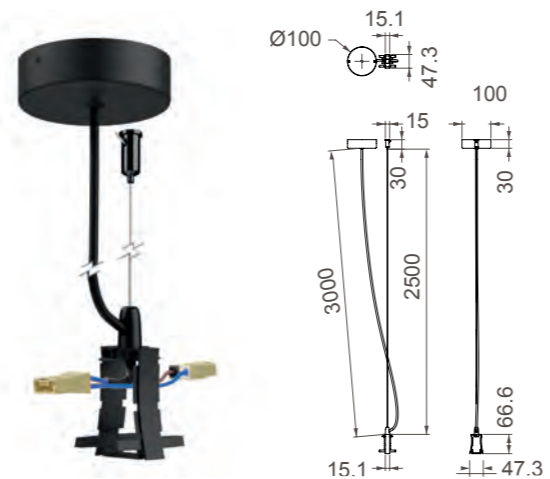

HANOK

Módulo lineal-Linear Module

7554 Negro-Black
LED 38W 3000K 2650lm

7555 Negro-Black
LED 38W 4000K 2800lm

UGR<16

7556 Tapa lateral con cable fijación
Side cover white with fixing wire

7557 Tapa lateral con cable alimentación y florón
Side cover white with ac wire & rosette

7558 Conexión intermedia con cable fijación
Middle connection white with fixing wire

7559 Conexión intermedia con cable alimentación y florón
Middle connection white with ac wire & rosette

Aluminio-Aluminium 220-240V~50/60Hz CRI:>80 UGR<16