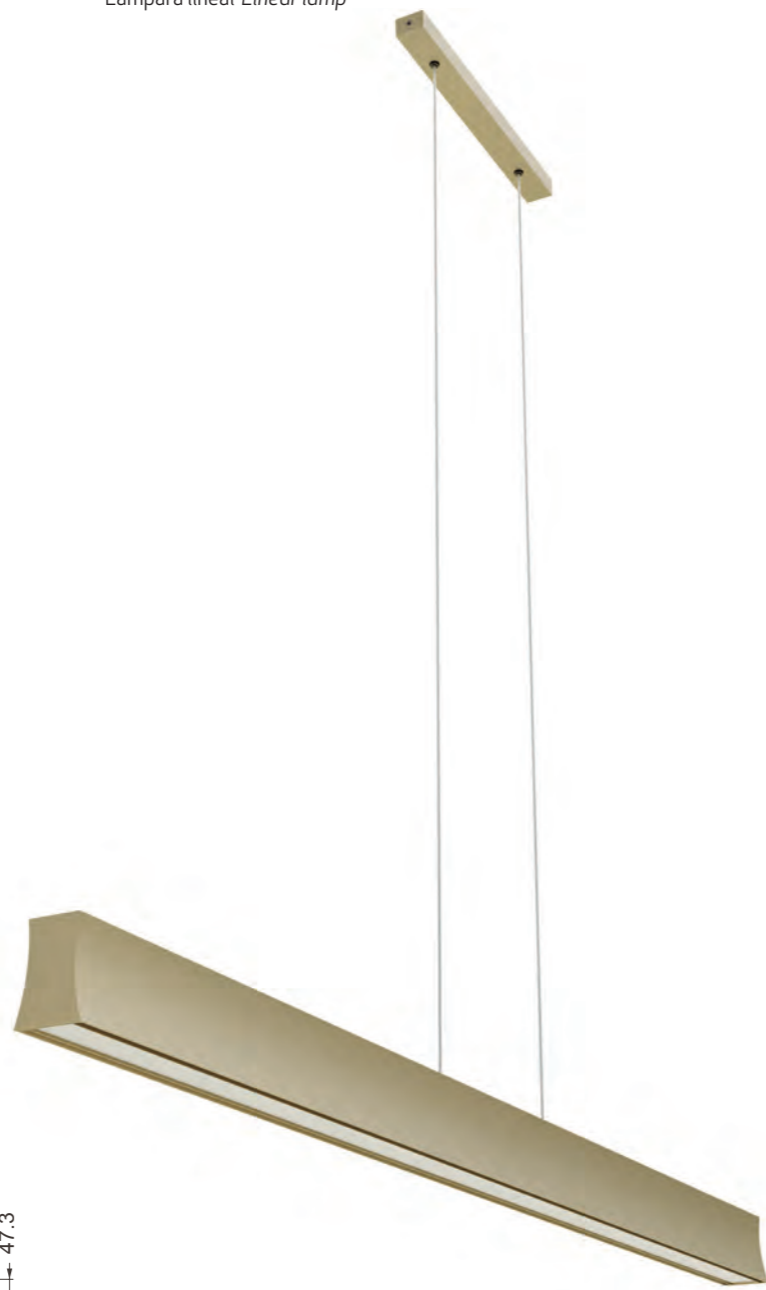

HANOK

by David Villalba

Lámpara lineal-Linear lamp

7546 Negro-Black
LED 38W 3000K 2850lm

7547 Negro-Black
LED 38W 4000K 3000lm

7542 Blanco-White
LED 38W 3000K 2850lm

7543 Blanco-White
LED 38W 4000K 3000lm

7776
pág. 16

UGR<16

7776
pág. 16

Aluminio-Aluminium 220-240V~ 50/60Hz CRI: > 80 UGR<16

HANOK

Lámpara lineal-Linear lamp

7569 Arena-Sabbia
LED 38W 3000K 2850lm

Aluminio-Aluminium 220-240V~ 50/60Hz CRI: > 80

HANOK

Módulo lineal-Linear Module

7548 Blanco-White
LED 38W 3000K 2650lm

7549 Blanco-White
LED 38W 4000K 2800lm

UGR<16

7550 Tapa lateral con cable fijación
Side cover white with fixing wire

7551 Tapa lateral con cable alimentación y florón
Side cover white with ac wire & rosette

7552 Conexión intermedia con cable fijación
Middle connection white with fixing wire

7553 Conexión intermedia con cable alimentación y florón
Middle connection white with ac wire & rosette

Aluminio-Aluminium 220-240V~50/60Hz CRI:>80 UGR<16