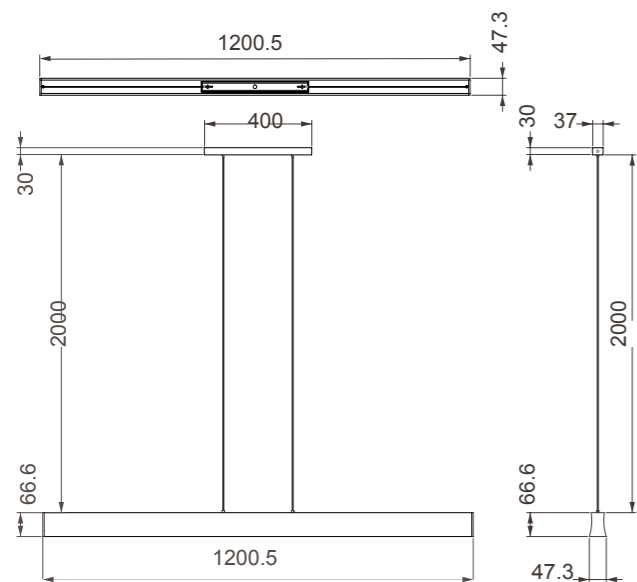

HANOK

Lámpara lineal-Linear lamp

7569 Arena-Sabbia
LED 38W 3000K 2850lm

Aluminio-Aluminium 220-240V~ 50/60Hz CRI: > 80