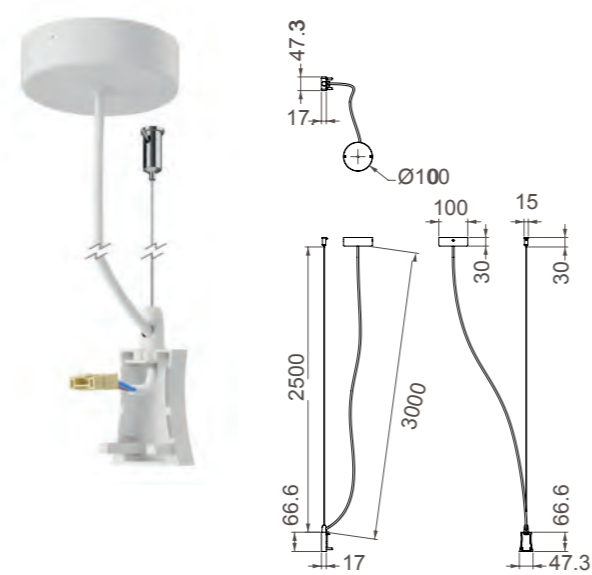

Módulo lineal-Linear Module

7548 Blanco-White
LED 38W 3000K 2650lm

7549 Blanco-White
LED 38W 4000K 2800lm

UGR<16

7550 Tapa lateral con cable fijación
Side cover white with fixing wire

7551 Tapa lateral con cable alimentación y florón
Side cover white with ac wire & rosette

7552 Conexión intermedia con cable fijación
Middle connection white with fixing wire

7553 Conexión intermedia con cable alimentación y florón
Middle connection white with ac wire & rosette

Aluminio-Aluminium 220-240V~50/60Hz CRI:>80 UGR<16

7558 Conexión intermedia con cable fijación
Middle connection white with fixing wire

7559 Conexión intermedia con cable alimentación y florón
Middle connection white with ac wire & rosette

Aluminio-Aluminium 220-240V~50/60Hz CRI:>80 UGR<16