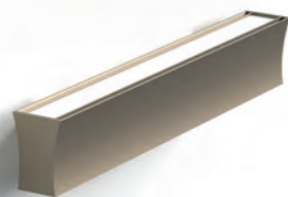

7778 Arena-Sabbia
LED 14W 3000K 950lm

7569
pág. 158

Aluminio-Aluminium 220-240V~ 50/60Hz CRI> 80