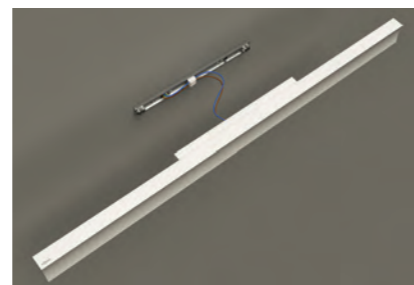

HANOK

Aplique-Wall light

7770 Blanco-White
LED 38W 3000K 2850lm

7772 Negro-Black
LED 38W 3000K 2850lm

7771 Blanco-White
LED 38W 4000K 3000lm

7773 Negro-Black
LED 38W 4000K 3000lm