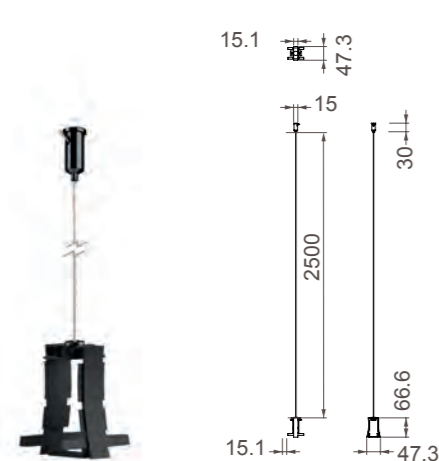

7552 Conexión intermedia con cable fijación
Middle connection white with fixing wire

7553 Conexión intermedia con cable alimentación y florón
Middle connection white with ac wire & rosette

Aluminio-Aluminium 220-240V~50/60Hz CRI:>80 UGR<16

HANOK

Módulo lineal-Linear Module

7554 Negro-Black
LED 38W 3000K 2650lm

7555 Negro-Black
LED 38W 4000K 2800lm

UGR<16

7556 Tapa lateral con cable fijación
Side cover white with fixing wire

7557 Tapa lateral con cable alimentación y florón
Side cover white with ac wire & rosette

7558 Conexión intermedia con cable fijación
Middle connection white with fixing wire

7559 Conexión intermedia con cable alimentación y florón
Middle connection white with ac wire & rosette

Aluminio-Aluminium 220-240V~50/60Hz CRI:>80 UGR<16