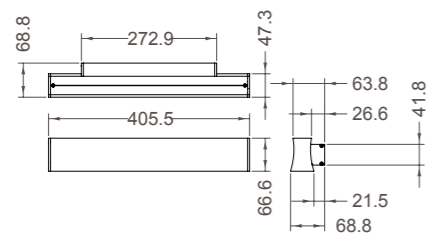

7778 Arena-Sabbia
LED 14W 3000K 950lm