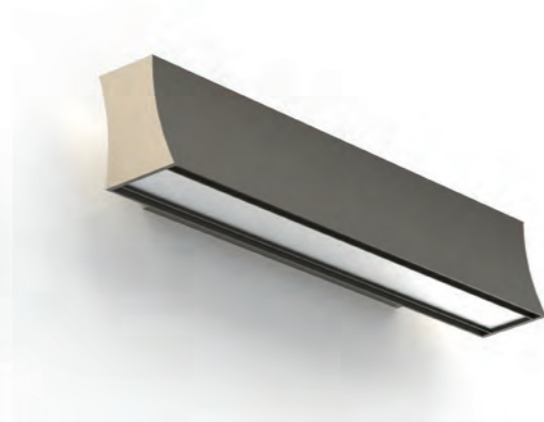

7778 Arena-Sabbia
LED 14W 3000K 950lm