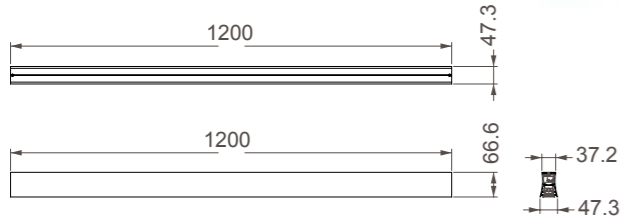

Módulo lineal-Linear Module

7548 Blanco-White
LED 38W 3000K 2650lm

7549 Blanco-White
LED 38W 4000K 2800lm

UGR<16

7550 Tapa lateral con cable fijación
Side cover white with fixing wire

7551 Tapa lateral con cable alimentación y florón
Side cover white with ac wire & rosette