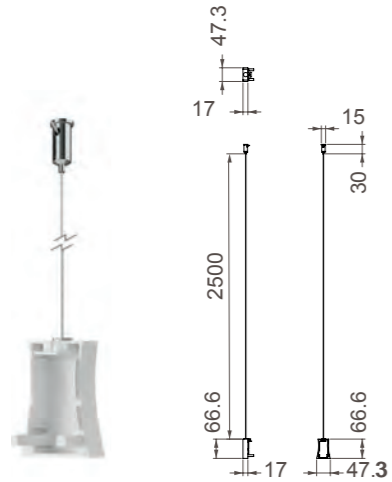

Módulo lineal-Linear Module

7548 Blanco-White
LED 38W 3000K 2650lm

7549 Blanco-White
LED 38W 4000K 2800lm

UGR<16

7550 Tapa lateral con cable fijación
Side cover white with fixing wire

7551 Tapa lateral con cable alimentación y florón
Side cover white with ac wire & rosette

7552 Conexión intermedia con cable fijación
Middle connection white with fixing wire

7553 Conexión intermedia con cable alimentación y florón
Middle connection white with ac wire & rosette

Aluminio-Aluminium 220-240V~50/60Hz CRI:>80 UGR<16