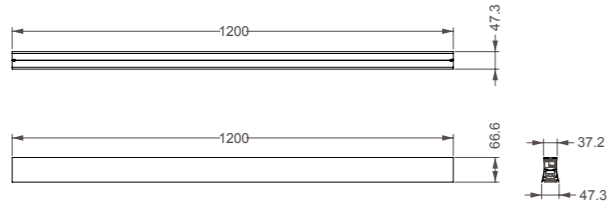

HANOK

Módulo lineal-Linear Module

7554 Negro-Black
LED 38W 3000K 2650lm

7555 Negro-Black
LED 38W 4000K 2800lm

UGR<16

7556 Tapa lateral con cable fijación
Side cover white with fixing wire

7557 Tapa lateral con cable alimentación y florón
Side cover white with ac wire & rosette