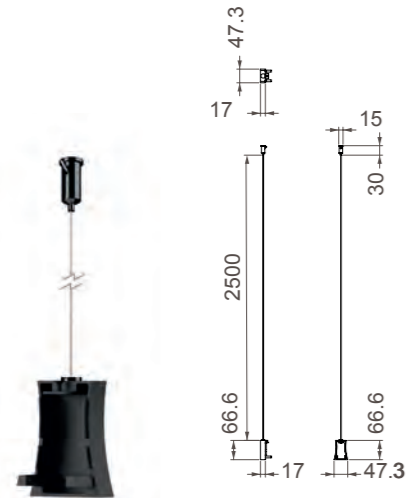

HANOK

Módulo lineal-Linear Module

7554 Negro-Black
LED 38W 3000K 2650lm

7555 Negro-Black
LED 38W 4000K 2800lm

UGR<16

7556 Tapa lateral con cable fijación
Side cover white with fixing wire

7557 Tapa lateral con cable alimentación y florón
Side cover white with ac wire & rosette

7558 Conexión intermedia con cable fijación
Middle connection white with fixing wire

7559 Conexión intermedia con cable alimentación y florón
Middle connection white with ac wire & rosette

Aluminio-Aluminium 220-240V~50/60Hz CRI:>80 UGR<16