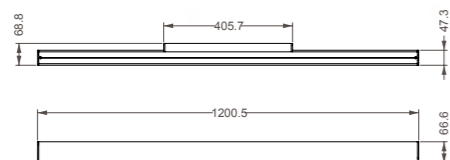

HANOK

Aplique-Wall light

7770 Blanco-White
LED 38W 3000K 2850lm

7772 Negro-Black
LED 38W 3000K 2850lm

7771 Blanco-White
LED 38W 4000K 3000lm

7773 Negro-Black
LED 38W 4000K 3000lm