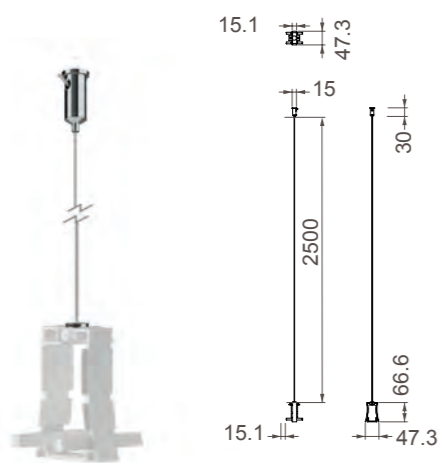

Módulo lineal-Linear Module

7548 Blanco-White
LED 38W 3000K 2650lm

7549 Blanco-White
LED 38W 4000K 2800lm

UGR<16

7550 Tapa lateral con cable fijación
Side cover white with fixing wire

7551 Tapa lateral con cable alimentación y florón
Side cover white with ac wire & rosette

7552 Conexión intermedia con cable fijación
Middle connection white with fixing wire

7553 Conexión intermedia con cable alimentación y florón
Middle connection white with ac wire & rosette

Aluminio-Aluminium 220-240V~50/60Hz CRI:>80 UGR<16