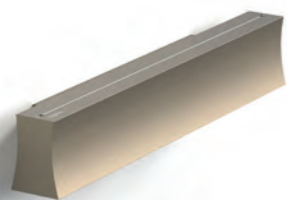

7778 Arena-Sabbia
LED 14W 3000K 950lm

7569
pág. 158

Aluminio-Aluminium 220-240V~ 50/60Hz CRI> 80