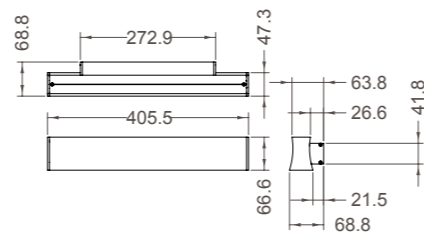

7546
pág. 154

7548
pág. 160

Aluminio-Aluminium 220-240V ~ 50/60Hz CRI: > 80