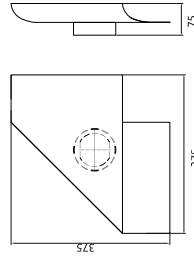

**7694 Negro-Black**  
1L x GX53 (No incl)

**7693 Blanco-White**  
1L x GX53 (No incl)

Bombillas Recomendadas/ Suggested Bulbs  
R09224 R09225 R09248 R09249  
9W 9W 12W 12W

**7695 Arena-Sabbia**  
1L x GX53 (No incl)