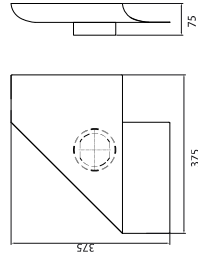

**7694 Negro-Black**  
1L x GX53 (No incl)

**7693 Blanco-White**  
1L x GX53 (No incl)

Bombillas Recomendadas/ Suggested Bulbs  
R09224 R09225 R09248 R09249  
9W 9W 12W 12W

**7695 Arena-Sabbia**  
1L x GX53 (No incl)