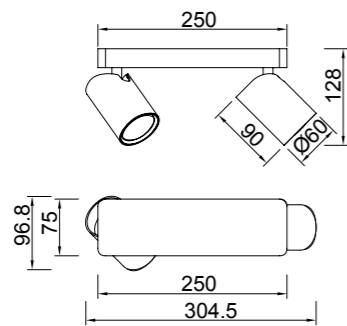

6710 Negro Mate-Matt Black
4L×GU10

Bombillas Recomendadas/ Suggested Bulbs
R09196 R09214 R09197

Aluminio-Aluminium 100-240V~ 50/60Hz máx. 10 WLED

Aluminio-Aluminium 100-240V~ 50/60Hz máx. 10 WLED