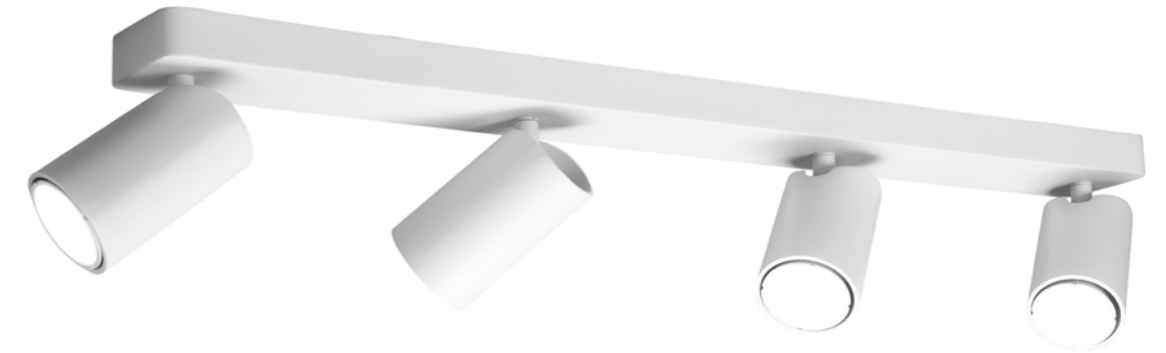

7521 Blanco arena-Sand white
1 × GU10 (No incl)

7516 Negro mate-Matt black
1 × GU10 (No incl)

7520 Blanco arena-Sand white
1 × GU10 (No incl)

7515 Negro mate-Matt black
1 × GU10 (No incl)

Acrílico-Acrylic 100-240V~ 50/60Hz GU10 máx. 10W Led (No incl)

7522 Blanco arena-Sand white
1 x GU10 (No incl)

7517 Negro mate-Matt black
1 x GU10 (No incl)

6284
pág. 70

6281
pág. 196

Acrílico-Acrylic 100-240V~ 50/60Hz GU10 máx. 10W Led (No incl)

6281 Blanco Mate-Matt White
3L×GU10

6711 Negro Mate-Matt Black
3L×GU10

6280 Blanco Mate-Matt White
4L×GU10

6282 Blanco Mate-Matt White
2L×GU10

6712 Negro Mate-Matt Black
2L×GU10

6710 Negro Mate-Matt Black
4L×GU10

Bombillas Recomendadas/ Suggested Bulbs
R09196 R09214 R09197