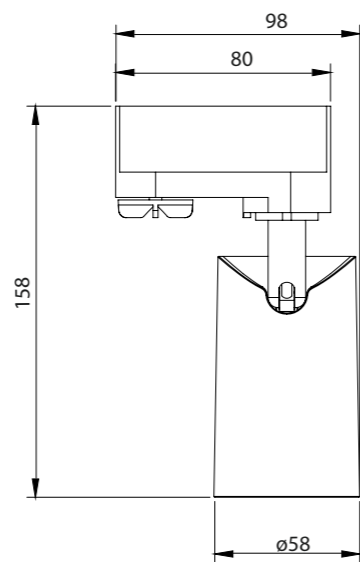

Aluminio-Aluminium 100-240V~ 50/60Hz máx. 10 WLED

6717 Blanco-White
1xGU10

6718 Negro-Black
1xGU10

Aluminio-Aluminium 100-240V~ 50/60Hz máx. 10 WLED

6717

SAL