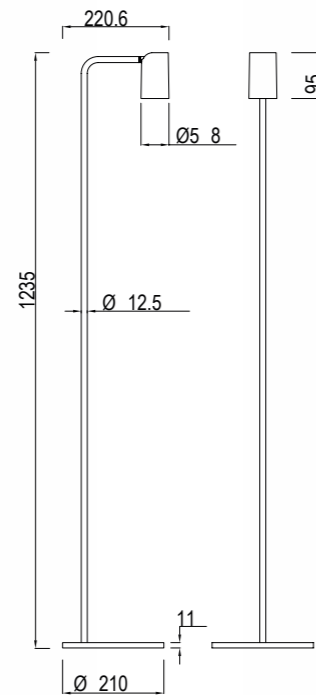

7521 Blanco arena-Sand white
1 × GU10 (No incl)

7516 Negro mate-Matt black
1 × GU10 (No incl)

7520 Blanco arena-Sand white
1 × GU10 (No incl)

7515 Negro mate-Matt black
1 × GU10 (No incl)

Acrílico-Acrylic 100-240V~ 50/60Hz GU10 máx. 10W Led (No incl)

7522 Blanco arena-Sand white
1 x GU10 (No incl)

7517 Negro mate-Matt black
1 x GU10 (No incl)

6284
pág. 70

6281
pág. 196

Acrílico-Acrylic 100-240V~ 50/60Hz GU10 máx. 10W Led (No incl)

6281 Blanco Mate-Matt White
3L×GU10