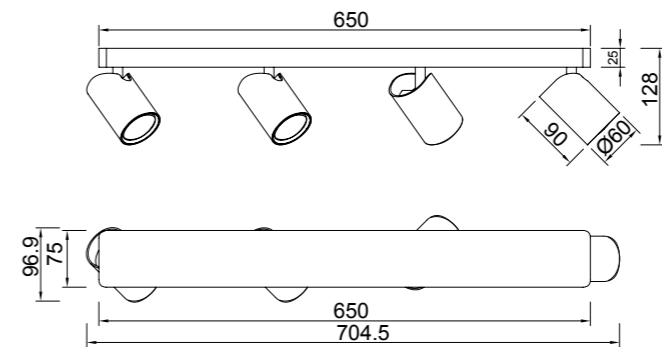

6710 Negro Mate-Matt Black
4L×GU10

Bombillas Recomendadas/ Suggested Bulbs
R09196 R09214 R09197

Aluminio-Aluminium 100-240V~ 50/60Hz máx. 10 WLED

Aluminio-Aluminium 100-240V~ 50/60Hz máx. 10 WLED