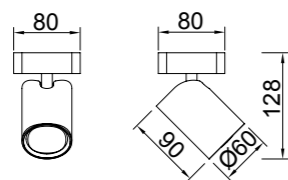

6283 Blanco Mate-Matt White
1xGU10

6713 Negro Mate-Matt Black
1xGU10