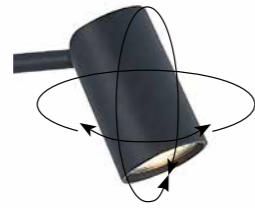

7522 Blanco arena-Sand white
1 x GU10 (No incl)

7517 Negro mate-Matt black
1 x GU10 (No incl)

6284
pág. 70

6281
pág. 196

Acrílico-Acrylic 100-240V~ 50/60Hz GU10 máx. 10W Led (No incl)