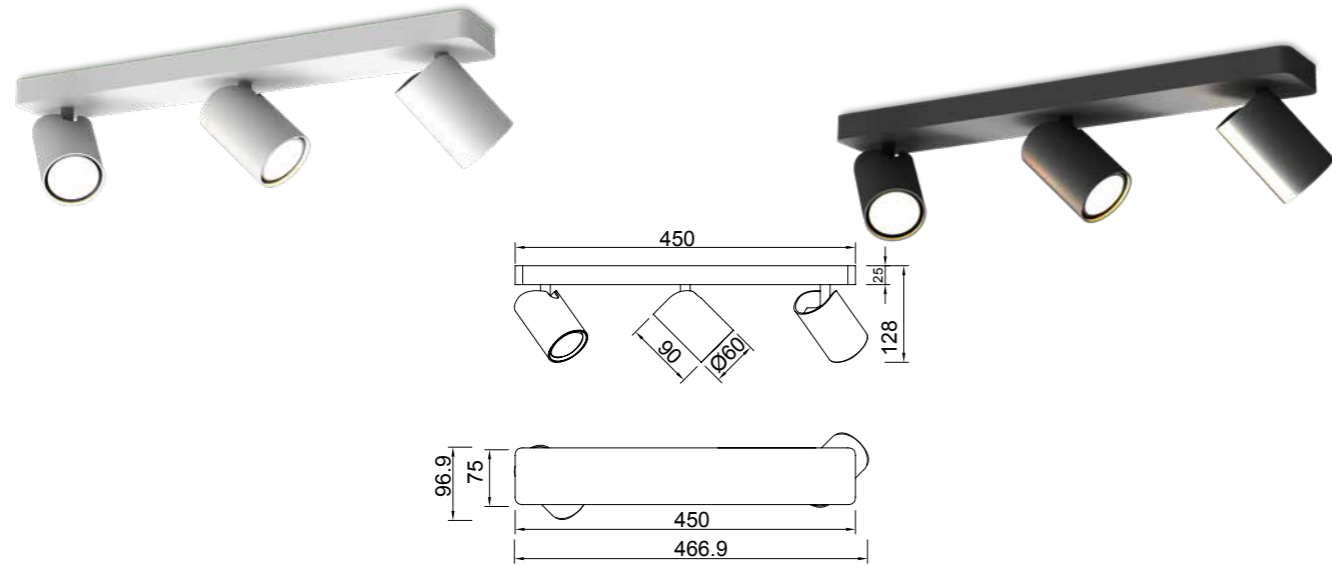

6282 Blanco Mate-Matt White
2L×GU10

6712 Negro Mate-Matt Black
2L×GU10