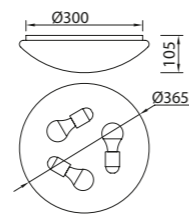

5410 Blanco-White
5L x E27 máx. 20W LED

5411 Blanco-White
3L x E27 máx. 20W LED

Metal/Acrílico-Metal/Acrylic 100-240V ~ 50/60Hz

6055-5410