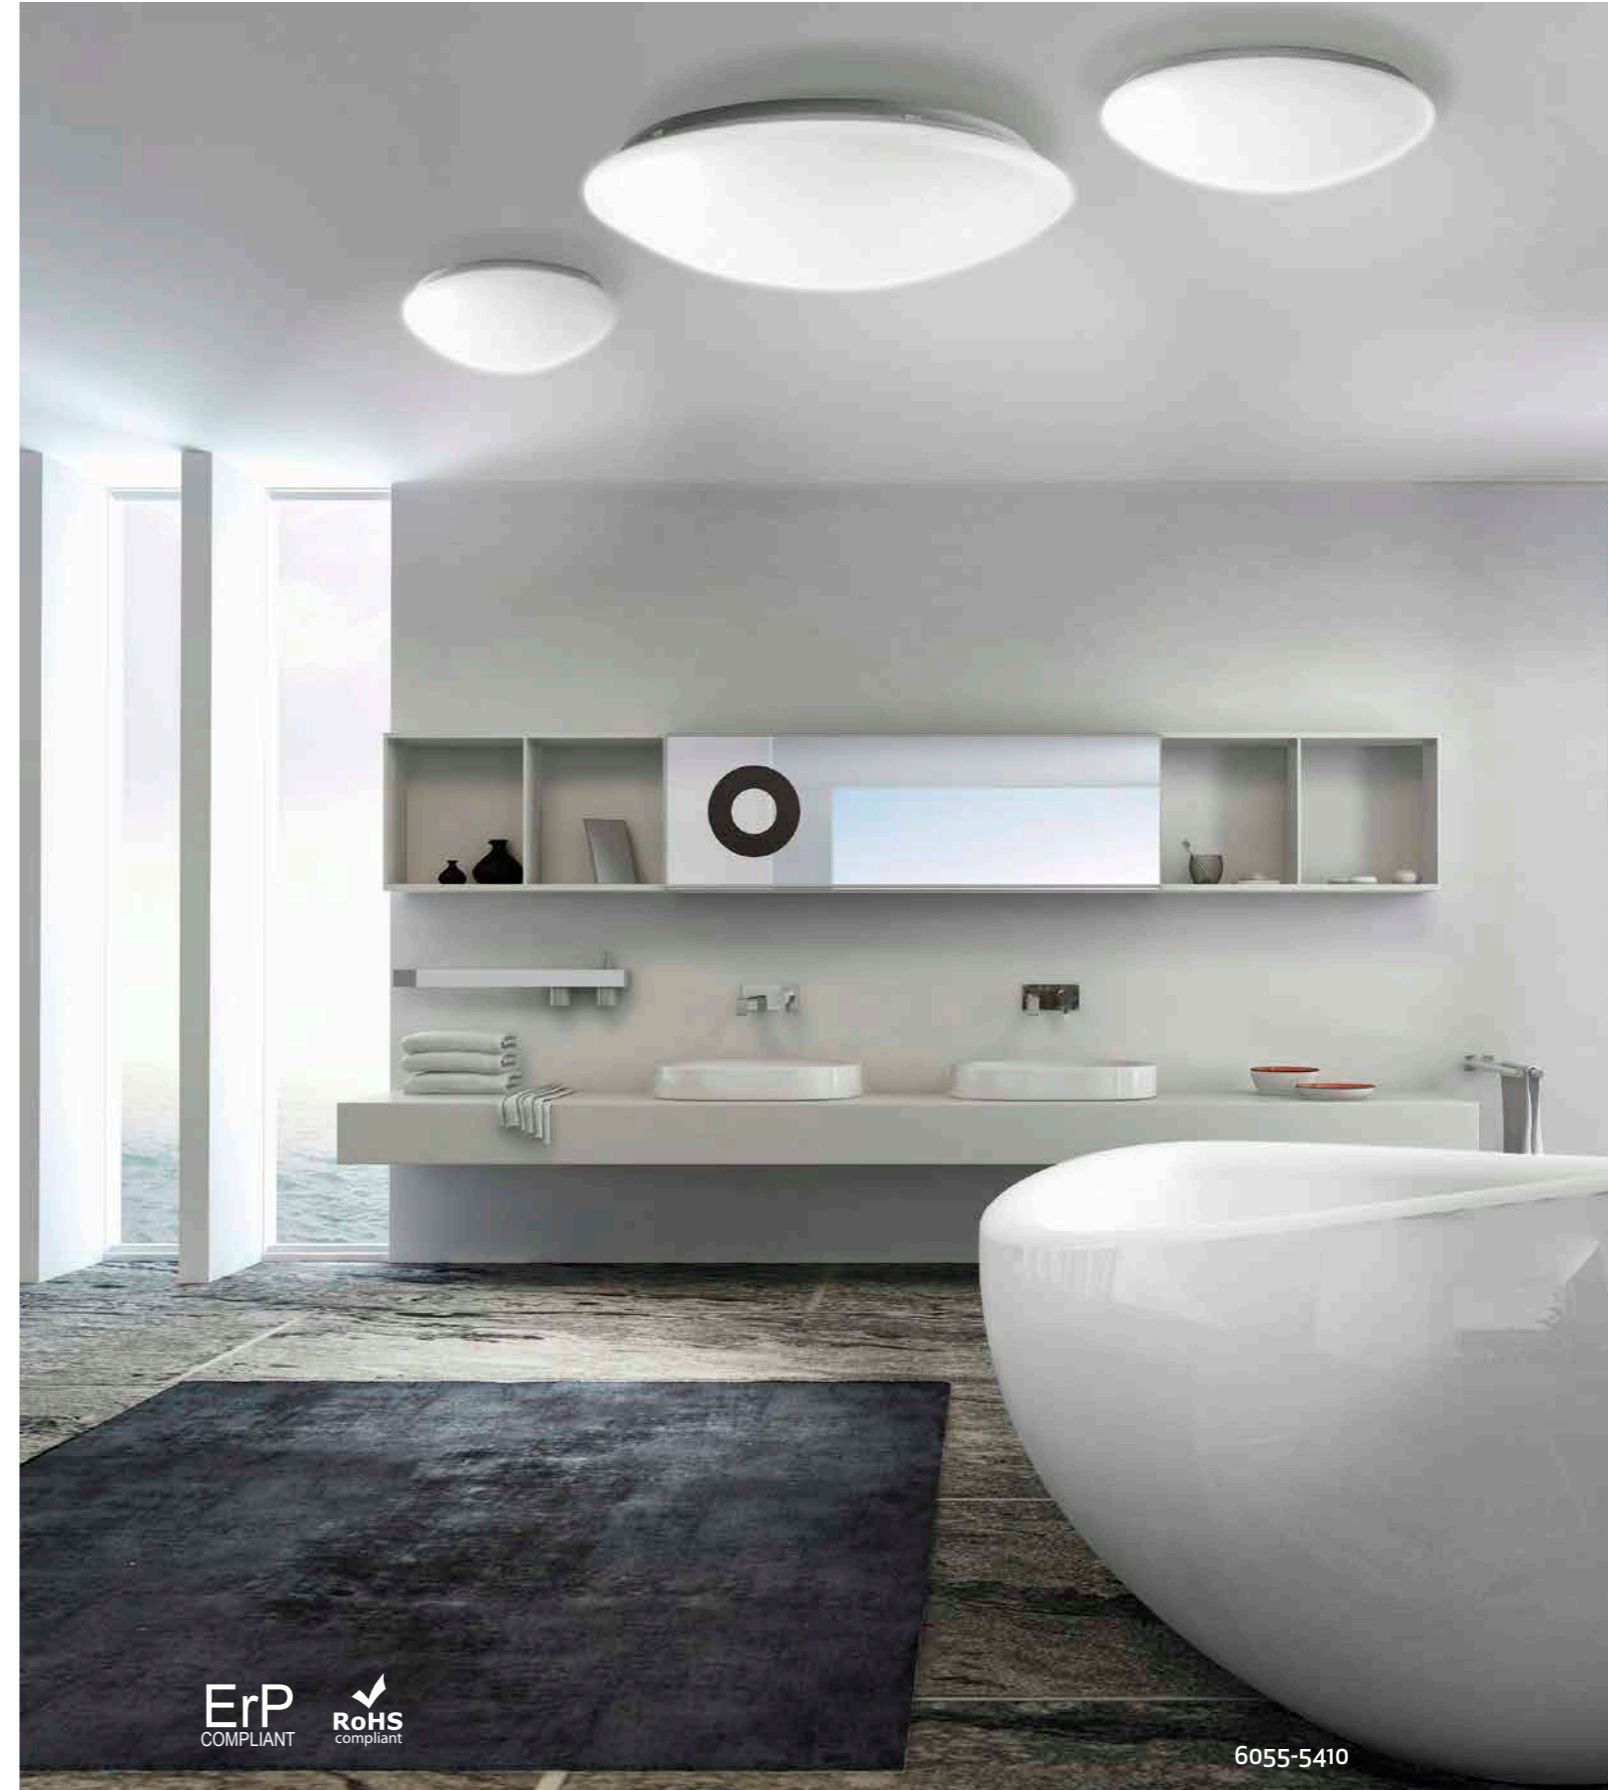

5410 Blanco-White
5L x E27 máx. 20W LED

5411 Blanco-White
3L x E27 máx. 20W LED

Metal/Acrílico-Metal/Acrylic 100-240V ~ 50/60Hz

6055-5410