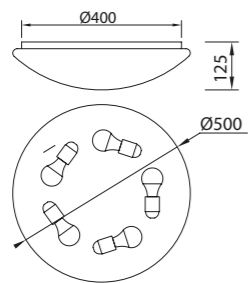

5410 Blanco-White
5L x E27 máx. 20W LED

5411 Blanco-White
3L x E27 máx. 20W LED

Metal/Acrílico-Metal/Acrylic 100-240V ~ 50/60Hz

6055-5410