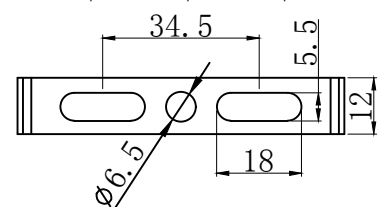

B

64831/64839/64851/64859