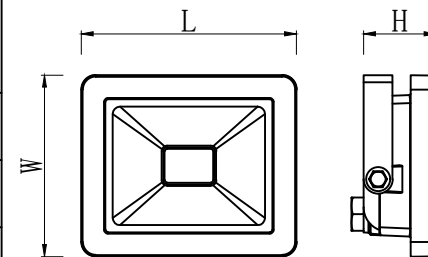

EGLO

64831/64839/64851/64859
64832/64841/64852/64862
64833/64842/64853/64863

IP65 IK06

Art. -Nr.

Dimension (mm)
L*W*H

Weight
(kgs)

Mounting
height (m)

Wind Catching
Area (m²)

64831/64839/64851/64859

89x75x30

0.22

≤5

0.0066

64832/64841/64852/64862

108x92x30.5

0.32

≤5

0.0099

64833/64842/64853/64863

136x115x36

0.47

≤5

0.015

B