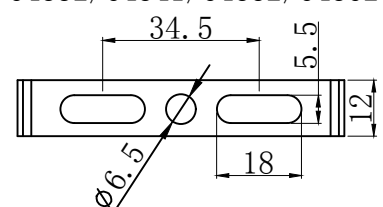

64832/64841/64852/64862