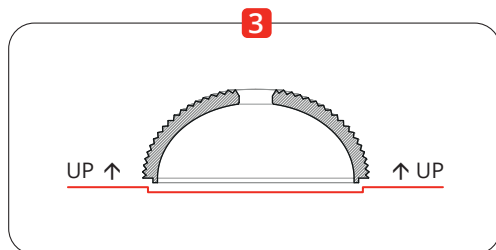

JEFFERSON MINI • Pendant

2019.05.23

220-240V · ~50/60 Hz
3W · 450 lm (350mA)

**Disinserire la tensione prima di operare sull'apparecchio.
Before installing turn off the power to the electrical box.**

[1]

CLUSTER

TRACK

RECESSED

[2]

Use the adhesive as a reference to align the correct position of the glasses. Place the glass directly in position, don't turn the glasses on top of one another to avoid damaging them.

[3]

[4]

[5]

**Inserire la tensione dopo d'installare l'apparecchio.
After installing turn on the power to the electrical box.**

**LOOSEN 1/4 TURN !
To leave a slight gap
between the glasses.**

**Conservare le istruzioni per una manutenzione futura.
L'apparecchio deve essere installato da personale qualificato.**