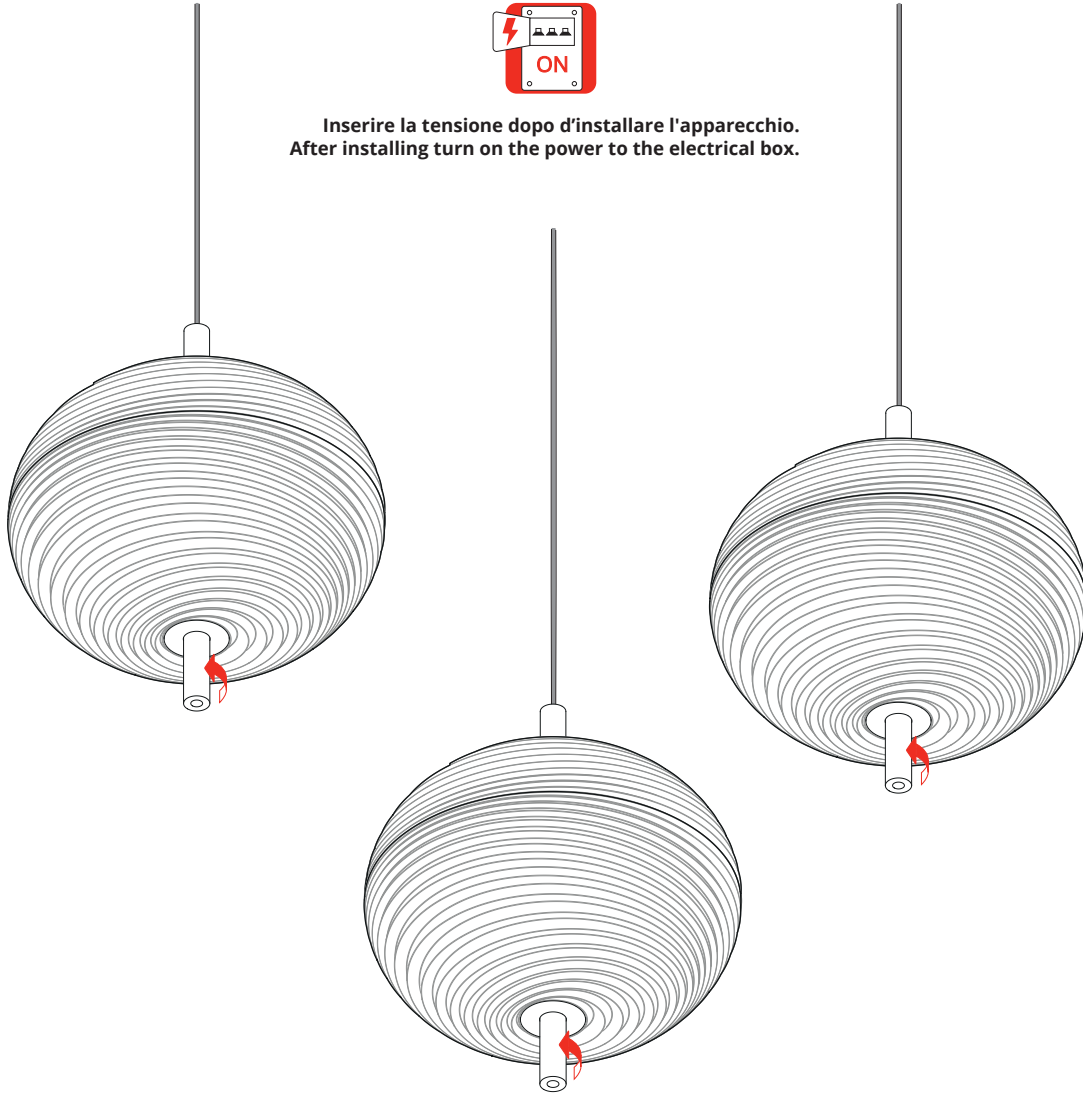

JEFFERSON MINI • Pendant

2019.05.23

220-240V · ~50/60 Hz
3W · 450 lm (350mA)

**Disinserire la tensione prima di operare sull'apparecchio.
Before installing turn off the power to the electrical box.**

[1]

CLUSTER

TRACK

RECESSED

[2]

Use the adhesive as a reference to align the correct position of the glasses. Place the glass directly in position, don't turn the glasses on top of one another to avoid damaging them.

[3]

[4]

[5]

**Inserire la tensione dopo d'installare l'apparecchio.
After installing turn on the power to the electrical box.**

**LOOSEN 1/4 TURN !
To leave a slight gap
between the glasses.**

**Conservare le istruzioni per una manutenzione futura.
L'apparecchio deve essere installato da personale qualificato.**