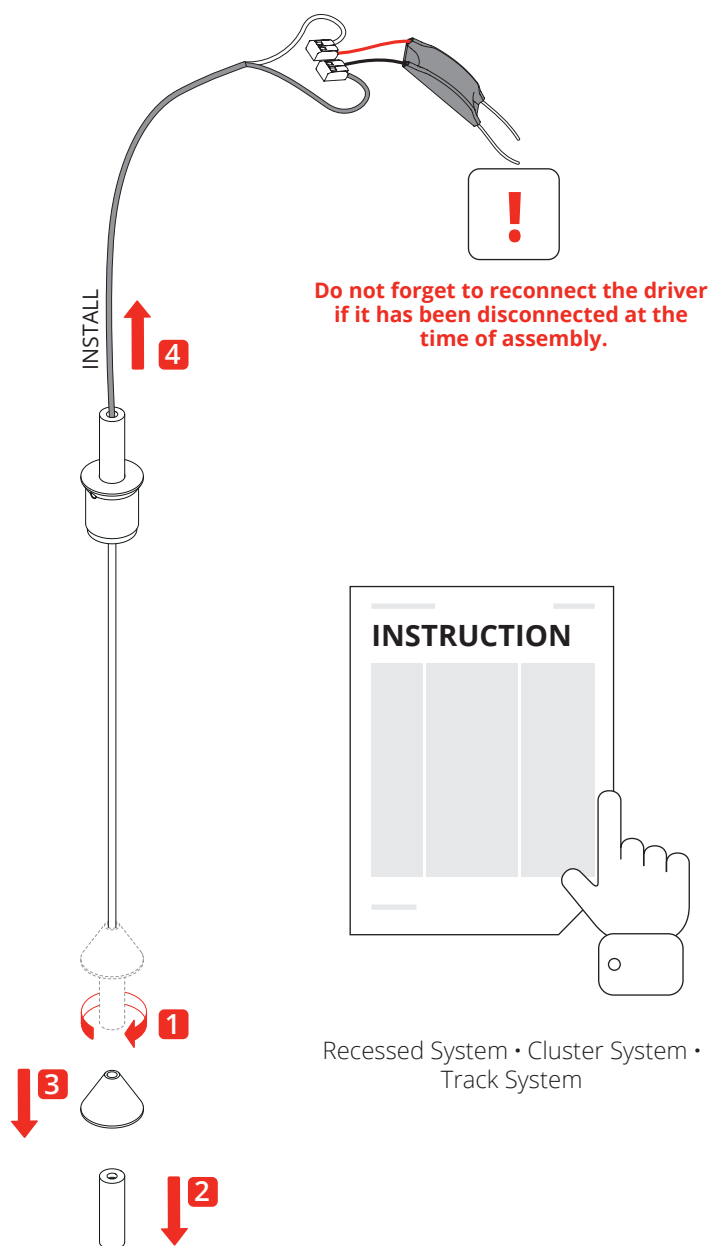

JEFFERSON MINI • Pendant

2019.05.23

220-240V · ~50/60 Hz
3W · 450 lm (350mA)

**Disinserire la tensione prima di operare sull'apparecchio.
Before installing turn off the power to the electrical box.**

[1]

CLUSTER

TRACK

RECESSED

[2]

Use the adhesive as a reference to align the correct position of the glasses. Place the glass directly in position, don't turn the glasses on top of one another to avoid damaging them.

[3]

[4]

[5]

**Inserire la tensione dopo d'installare l'apparecchio.
After installing turn on the power to the electrical box.**

**LOOSEN 1/4 TURN !
To leave a slight gap
between the glasses.**

**Conservare le istruzioni per una manutenzione futura.
L'apparecchio deve essere installato da personale qualificato.**