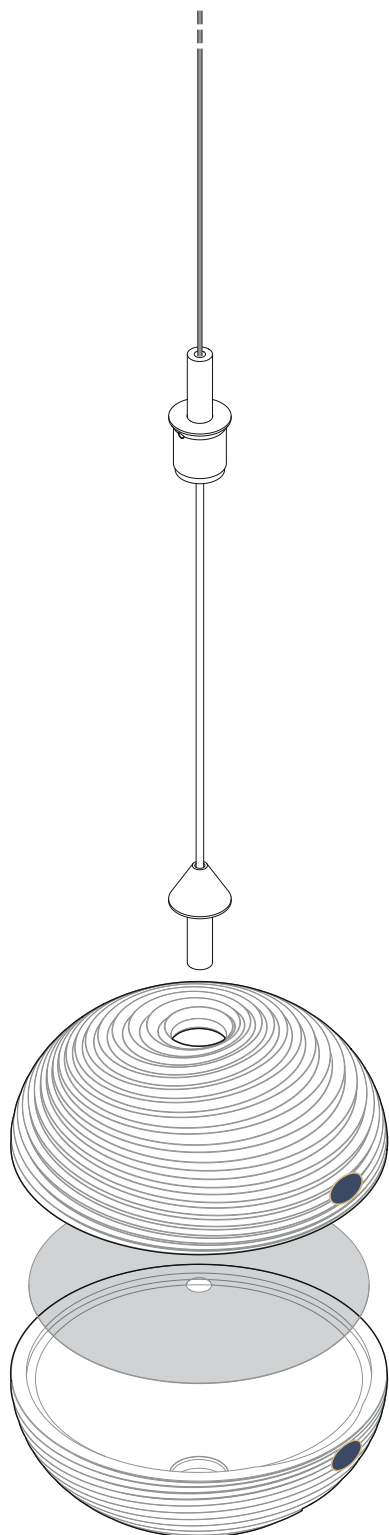

JEFFERSON MINI • Pendant

2019.05.23

220-240V · ~50/60 Hz
3W · 450 lm (350mA)

**Disinserire la tensione prima di operare sull'apparecchio.
Before installing turn off the power to the electrical box.**

[1]

CLUSTER

TRACK

RECESSED

[2]

Use the adhesive as a reference to align the correct position of the glasses. Place the glass directly in position, don't turn the glasses on top of one another to avoid damaging them.

[3]

[4]

[5]

**Inserire la tensione dopo d'installare l'apparecchio.
After installing turn on the power to the electrical box.**

**LOOSEN 1/4 TURN !
To leave a slight gap
between the glasses.**

**Conservare le istruzioni per una manutenzione futura.
L'apparecchio deve essere installato da personale qualificato.**