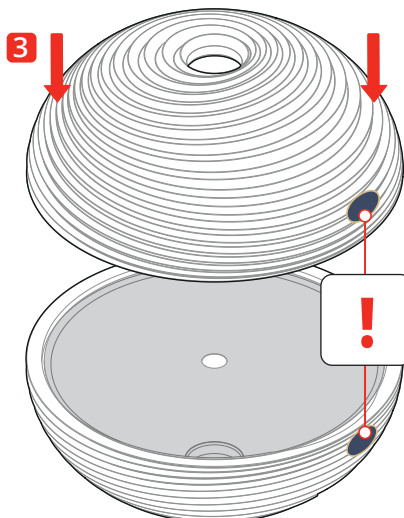

JEFFERSON MINI • Pendant

2019.05.23

220-240V · ~50/60 Hz
3W · 450 lm (350mA)

**Disinserire la tensione prima di operare sull'apparecchio.
Before installing turn off the power to the electrical box.**

[1]

CLUSTER

TRACK

RECESSED

[2]

Use the adhesive as a reference to align the correct position of the glasses. Place the glass directly in position, don't turn the glasses on top of one another to avoid damaging them.

[3]

[4]

[5]

**Inserire la tensione dopo d'installare l'apparecchio.
After installing turn on the power to the electrical box.**

**LOOSEN 1/4 TURN !
To leave a slight gap
between the glasses.**

**Conservare le istruzioni per una manutenzione futura.
L'apparecchio deve essere installato da personale qualificato.**