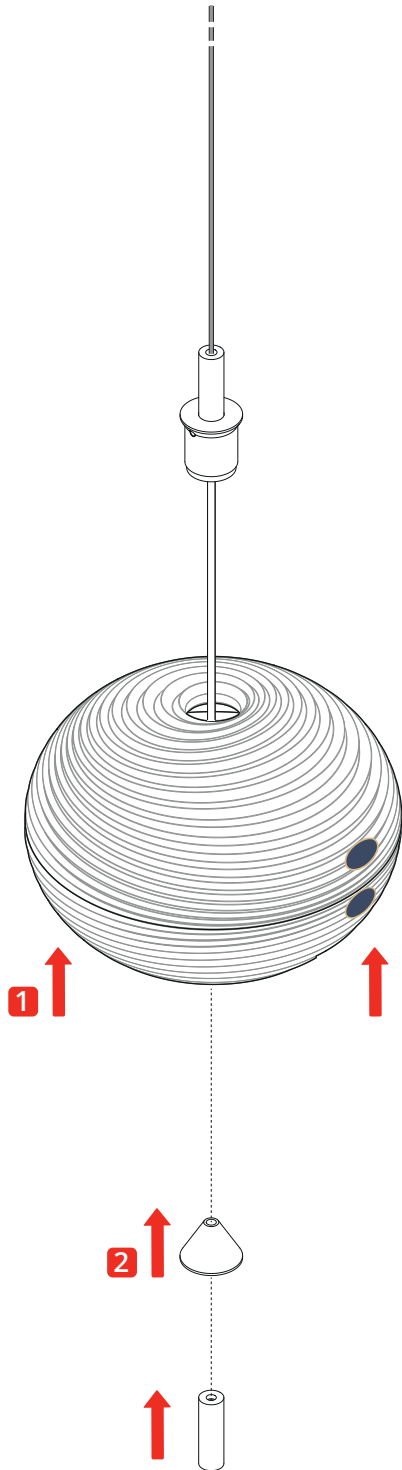

JEFFERSON MINI • Pendant

2019.05.23

220-240V · ~50/60 Hz
3W · 450 lm (350mA)

**Disinserire la tensione prima di operare sull'apparecchio.
Before installing turn off the power to the electrical box.**

[1]

CLUSTER

TRACK

RECESSED

[2]

Use the adhesive as a reference to align the correct position of the glasses. Place the glass directly in position, don't turn the glasses on top of one another to avoid damaging them.

[3]

[4]

[5]

**Inserire la tensione dopo d'installare l'apparecchio.
After installing turn on the power to the electrical box.**

**LOOSEN 1/4 TURN !
To leave a slight gap
between the glasses.**

**Conservare le istruzioni per una manutenzione futura.
L'apparecchio deve essere installato da personale qualificato.**