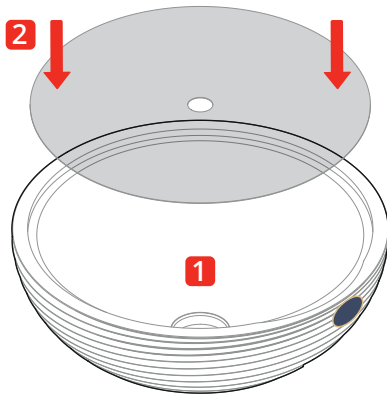

JEFFERSON MINI • Pendant

2019.05.23

220-240V · ~50/60 Hz
3W · 450 lm (350mA)

**Disinserire la tensione prima di operare sull'apparecchio.
Before installing turn off the power to the electrical box.**

[1]

CLUSTER

TRACK

RECESSED

[2]

Use the adhesive as a reference to align the correct position of the glasses. Place the glass directly in position, don't turn the glasses on top of one another to avoid damaging them.

[3]

[4]

[5]

**Inserire la tensione dopo d'installare l'apparecchio.
After installing turn on the power to the electrical box.**

**LOOSEN 1/4 TURN !
To leave a slight gap
between the glasses.**

**Conservare le istruzioni per una manutenzione futura.
L'apparecchio deve essere installato da personale qualificato.**