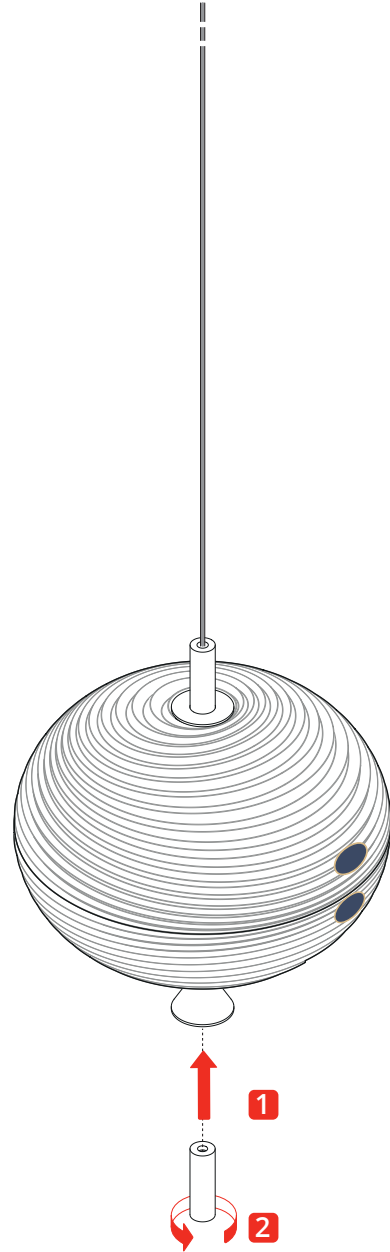

JEFFERSON MINI • Pendant

2019.05.23

220-240V · ~50/60 Hz
3W · 450 lm (350mA)

**Disinserire la tensione prima di operare sull'apparecchio.
Before installing turn off the power to the electrical box.**

[1]

CLUSTER

TRACK

RECESSED

[2]

Use the adhesive as a reference to align the correct position of the glasses. Place the glass directly in position, don't turn the glasses on top of one another to avoid damaging them.

[3]

[4]

[5]

**Inserire la tensione dopo d'installare l'apparecchio.
After installing turn on the power to the electrical box.**

**LOOSEN 1/4 TURN !
To leave a slight gap
between the glasses.**

**Conservare le istruzioni per una manutenzione futura.
L'apparecchio deve essere installato da personale qualificato.**