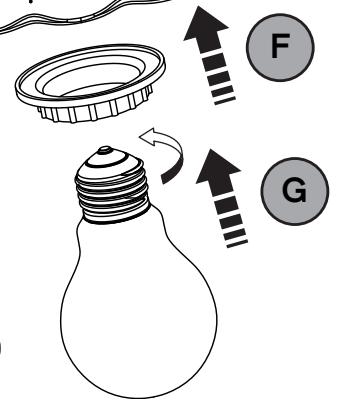

F

G

	IT	USARE TASSELLI E VITI APPROPRIATE (NON FORNITI)		
	EN	USE APPROPRIATE DOWELS AND SCREWS (NOT SUPPLIED)		
	RU	ИСПОЛЬЗУЙТЕ СООТВЕТСТВУЮЩИЕ ДУБЕЛИ И ВИНТЫ (НЕ ПРЕДОСТАВЛЯЮТСЯ)		
	IT	N = blu	L = marrone	= giallo / verde
	EN	N = blue	L = brown	= yellow / green
	RU	N = синий	L = коричневый	= желто-зеленый