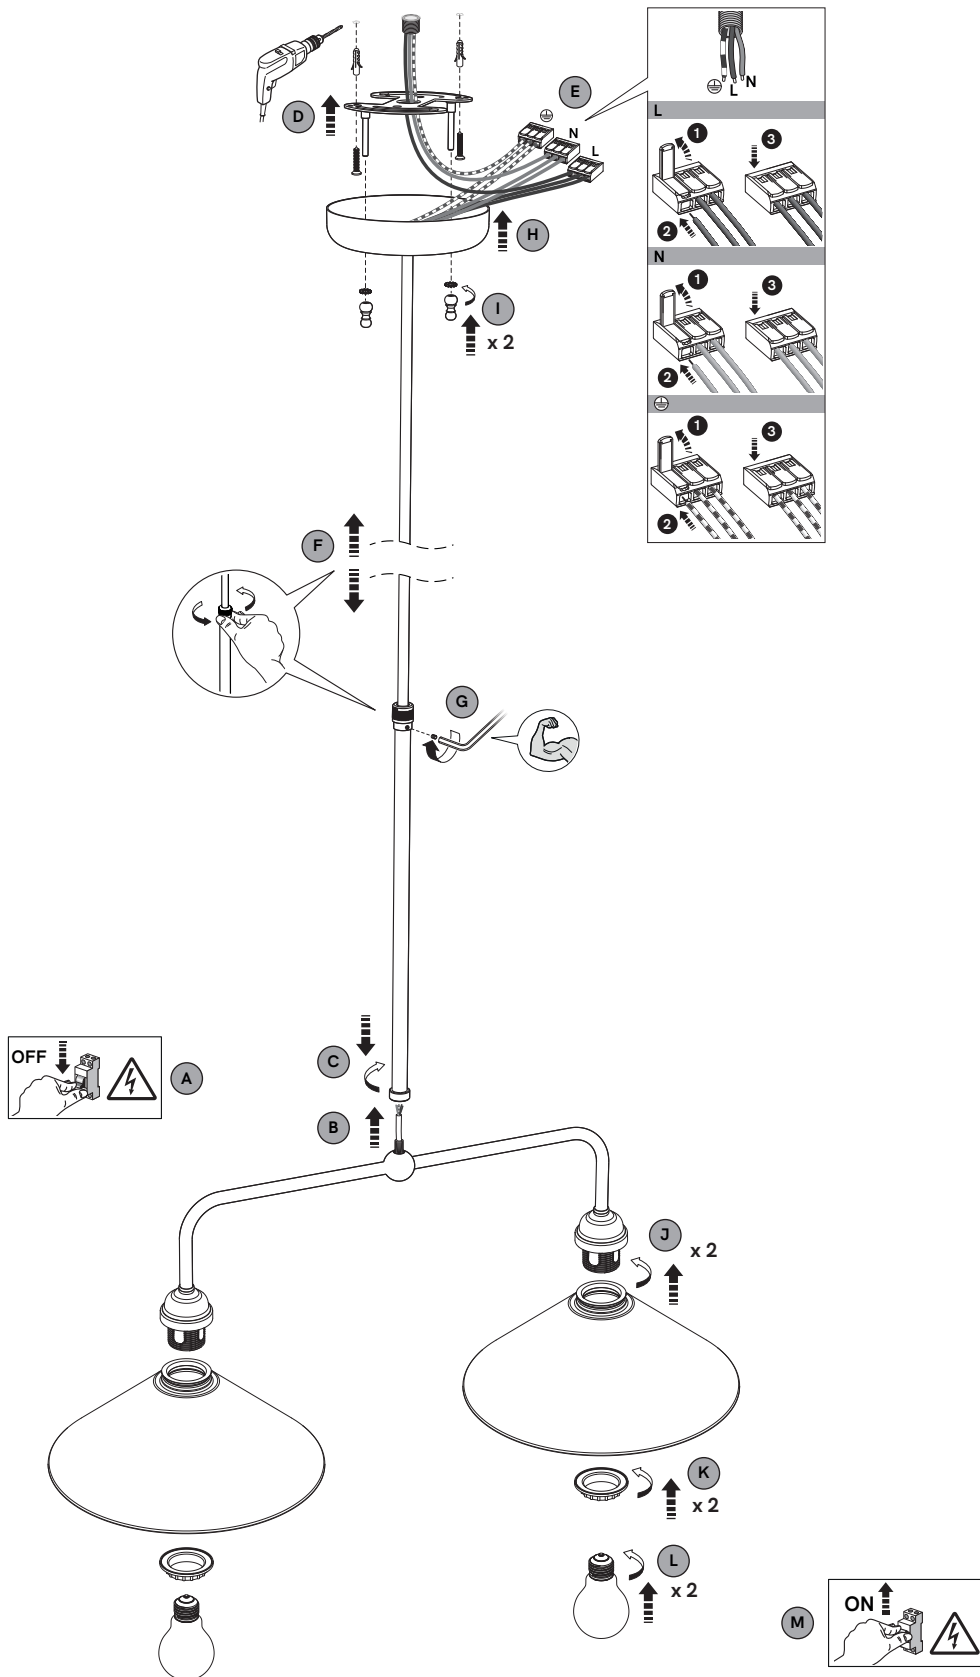

IL FANALE

IT EN RU

IS.CE.LR01

TABIÁ DESIGN BY DT STUDIO

CODE **212.24**

2 x MAX 15W LED

E27

220-240 V 50/60 Hz

IP 20

IT USARE TASSELLI E VITI APPROPRIATE (NON FORNITI)
EN USE APPROPRIATE DOWELS AND SCREWS (NOT SUPPLIED)
RU ИСПОЛЬЗУЙТЕ СООТВЕТСТВУЮЩИЕ ДУБЕЛИ И ВИНТЫ (НЕ ПРЕДОСТАВЛЯЮТСЯ)

IT N = blu	L = marrone	⊕ = giallo / verde
EN N = blue	L = brown	⊕ = yellow / green
RU N = синий	L = коричневый	⊕ = желто-зеленый