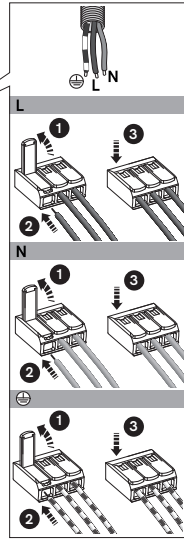

IL FANALE

IT EN RU

IS.CE.LR01

TABIÁ DESIGN BY DT STUDIO

CODE **212.24**

2 x MAX 15W LED

E27

220-240 V 50/60 Hz

IP 20

IT USARE TASSELLI E VITI APPROPRIATE (NON FORNITI)
EN USE APPROPRIATE DOWELS AND SCREWS (NOT SUPPLIED)
RU ИСПОЛЬЗУЙТЕ СООТВЕТСТВУЮЩИЕ ДУБЕЛИ И ВИНТЫ (НЕ ПРЕДОСТАВЛЯЮТСЯ)

IT N = blu	L = marrone	⊕ = giallo / verde
EN N = blue	L = brown	⊕ = yellow / green
RU N = синий	L = коричневый	⊕ = желто-зеленый