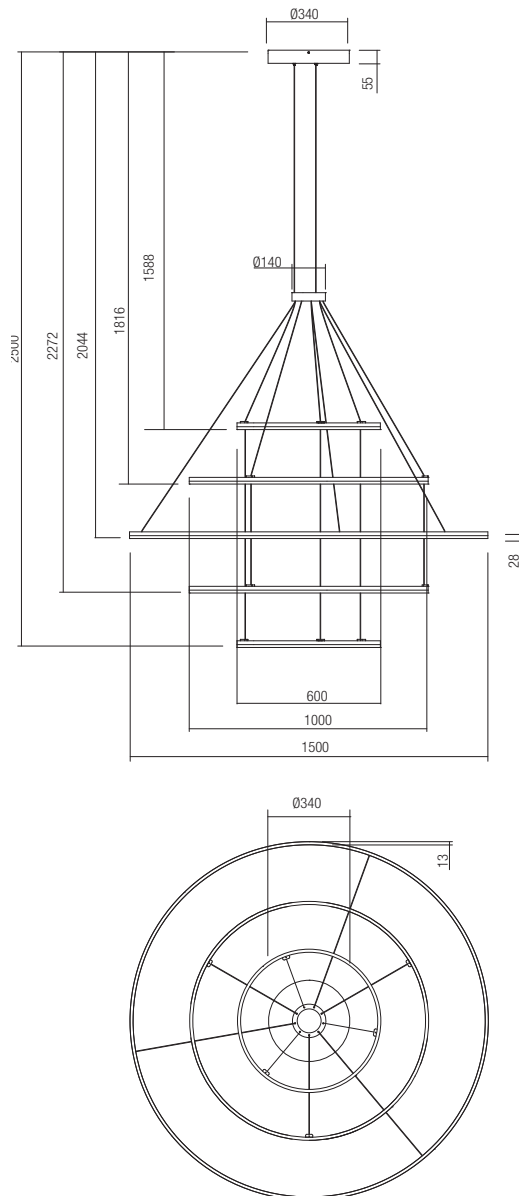

### 5 circle

Ø60+Ø100+Ø150+Ø100+Ø60cm

- art. 01-2248 Sand White 3000K
- art. 01-2249 Bronze 3000K
- art. 01-2250 Sand Black 3000K
- art. 01-2487 Sand White 4000K
- art. 01-2488 Bronze 4000K
- art. 01-2489 Sand Black 4000K