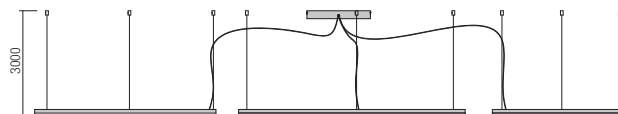

Led type	SMD LED 2835 270 pcs x 0,15W + 456 pcs x 0,14W	
Power	40,5W+68W	
Input	220V-240V, 50/60Hz	
Color temperature	3000K	4000K
Lumen source	13934 lm	14627 lm
Lumen system	9142 lm	9468 lm
CRI	80	
Dimmable TRIAC		

Led type	SMD LED 2835 270 pcs x 0,15W + 360 pcs x 0,15W + 456 pcs x 0,14W	
Power	40,5W+55W+68W	
Input	220V-240V, 50/60Hz	
Color temperature	3000K	4000K
Lumen source	21146 lm	19840 lm
Lumen system	13967 lm	14556 lm
CRI	80	
Dimmable TRIAC		

CE

CE