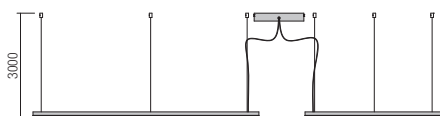

Led type	SMD LED 2835 270 pcs x 0,15W + 456 pcs x 0,14W	
Power	40,5W+68W	
Input	220V-240V, 50/60Hz	
Color temperature	3000K	4000K
Lumen source	13934 lm	14627 lm
Lumen system	9142 lm	9468 lm
CRI	80	
Dimmable TRIAC		

Led type	SMD LED 2835 270 pcs x 0,15W + 360 pcs x 0,15W + 456 pcs x 0,14W	
Power	40,5W+55W+68W	
Input	220V-240V, 50/60Hz	
Color temperature	3000K	4000K
Lumen source	21146 lm	19840 lm
Lumen system	13967 lm	14556 lm
CRI	80	
Dimmable TRIAC		

CE

CE