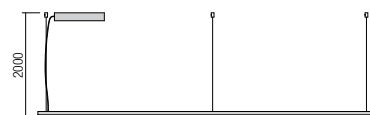

Led type	SMD LED 2835 720 pcs x 0,14W	
Power	105W	
Input	220V-240V, 50/60Hz	
Color temperature	3000K	4000K
Lumen source	11550 lm	12705 lm
Lumen system	8548 lm	9061 lm
CRI	80	
Not dimmable		

CE IP20