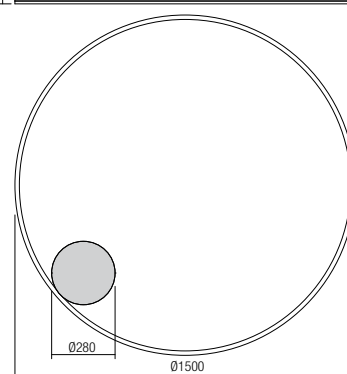

Led type	SMD LED 2835 720 pcs x 0,14W	
Power	105W	
Input	220V-240V, 50/60Hz	
Color temperature	3000K	4000K
Lumen source	11550 lm	12705 lm
Lumen system	8548 lm	9061 lm
CRI	80	
Not dimmable		

CE IP20