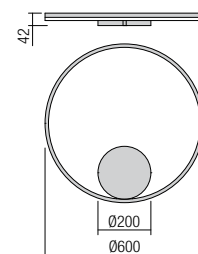

- art. 01-1704 Sand White 3000K
- art. 01-1705 Bronze 3000K
- art. 01-1945 Sand Black 3000K
- art. 01-1906 Sand White 4000K
- art. 01-1907 Bronze 4000K
- art. 01-1958 Sand Black 4000K