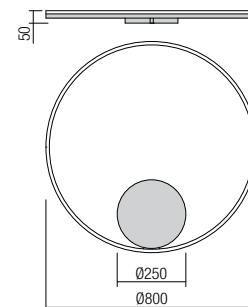

- art. 01-1706 Sand White 3000K
- art. 01-1707 Bronze 3000K
- art. 01-1946 Sand Black 3000K
- art. 01-1908 Sand White 4000K
- art. 01-1909 Bronze 4000K
- art. 01-1959 Sand Black 4000K

Led type	SMD LED 2835 180 pcs x 0,15W	
Power	28W	
Input	220V-240V, 50/60Hz	
Color temperature	3000K	4000K
Lumen source	2968 lm	3265 lm
Lumen system	2122 lm	2271 lm
CRI	80	
Not dimmable		

CE IP20

Led type	SMD LED 2835 270 pcs x 0,15W	
Power	42W	
Input	220V-240V, 50/60Hz	
Color temperature	3000K	4000K
Lumen source	4536 lm	4990 lm
Lumen system	3160 lm	3318 lm
CRI	80	
Not dimmable		

CE IP20

Led type	SMD LED 2835 360 pcs x 0,15W	
Power	55W	
Input	220V-240V, 50/60Hz	
Color temperature	3000K	4000K
Lumen source	6050 lm	6716 lm
Lumen system	4065 lm	4309 lm
CRI	80	
Not dimmable		

CE IP20