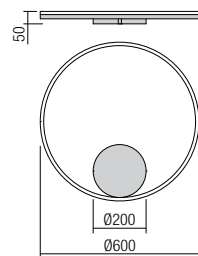

- art. 01-1702 Sand White 3000K
- art. 01-1703 Bronze 3000K
- art. 01-1944 Sand Black 3000K
- art. 01-1904 Sand White 4000K
- art. 01-1905 Bronze 4000K
- art. 01-1957 Sand Black 4000K