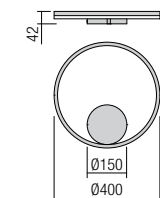

Wall/Ceiling DIRECT LIGHT

- art. 01-1698 Sand White 3000K
- art. 01-1699 Bronze 3000K
- art. 01-1942 Sand Black 3000K
- art. 01-1900 Sand White 4000K
- art. 01-1901 Bronze 4000K
- art. 01-1955 Sand Black 4000K

- art. 01-1702 Sand White 3000K
- art. 01-1703 Bronze 3000K
- art. 01-1944 Sand Black 3000K
- art. 01-1904 Sand White 4000K
- art. 01-1905 Bronze 4000K
- art. 01-1957 Sand Black 4000K

- art. 01-1706 Sand White 3000K
- art. 01-1707 Bronze 3000K
- art. 01-1946 Sand Black 3000K
- art. 01-1908 Sand White 4000K
- art. 01-1909 Bronze 4000K
- art. 01-1959 Sand Black 4000K

Led type	SMD LED 2835 180 pcs x 0,15W	
Power	28W	
Input	220V-240V, 50/60Hz	
Color temperature	3000K	4000K
Lumen source	2968 lm	3265 lm
Lumen system	2122 lm	2271 lm
CRI	80	
Not dimmable		

CE IP20

Led type	SMD LED 2835 270 pcs x 0,15W	
Power	42W	
Input	220V-240V, 50/60Hz	
Color temperature	3000K	4000K
Lumen source	4536 lm	4990 lm
Lumen system	3160 lm	3318 lm
CRI	80	
Not dimmable		

CE IP20

Led type	SMD LED 2835 360 pcs x 0,15W	
Power	55W	
Input	220V-240V, 50/60Hz	
Color temperature	3000K	4000K
Lumen source	6050 lm	6716 lm
Lumen system	4065 lm	4309 lm
CRI	80	
Not dimmable		

CE IP20

Wall/Ceiling INDIRECT LIGHT

- art. 01-1700 Sand White 3000K
- art. 01-1701 Bronze 3000K
- art. 01-1943 Sand Black 3000K
- art. 01-1902 Sand White 4000K
- art. 01-1903 Bronze 4000K
- art. 01-1956 Sand Black 4000K

- art. 01-1704 Sand White 3000K
- art. 01-1705 Bronze 3000K
- art. 01-1945 Sand Black 3000K
- art. 01-1906 Sand White 4000K
- art. 01-1907 Bronze 4000K
- art. 01-1958 Sand Black 4000K

- art. 01-1708 Sand White 3000K
- art. 01-1709 Bronze 3000K
- art. 01-1947 Sand Black 3000K
- art. 01-1910 Sand White 4000K
- art. 01-1911 Bronze 4000K
- art. 01-1960 Sand Black 4000K