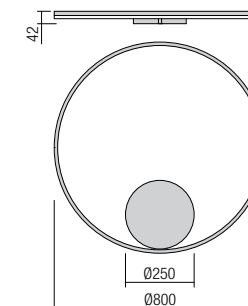

- art. 01-1708 Sand White 3000K
- art. 01-1709 Bronze 3000K
- art. 01-1947 Sand Black 3000K
- art. 01-1910 Sand White 4000K
- art. 01-1911 Bronze 4000K
- art. 01-1960 Sand Black 4000K