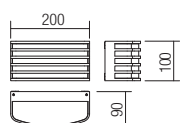

WALL LAMP • APLICĂ

Type Code Finishing

- **90038** ■ DG
- **90039** ■ DB

LED type	Input voltage	Power	Luminous Flux Source/system	CCT	CRI
SMD LED 2835, 60 pcs.	220-240V	15,4W	1500/792 lm	● 3000K	80

Dimension