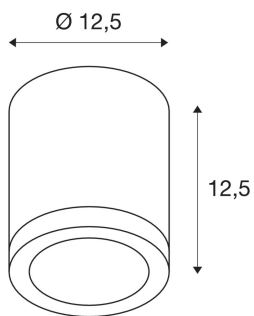

ROX CEILING

venkovní stropní svítidlo, QPAR111, IP44, kulaté, kartáčovaný Al, max. 75 W

Puristické stropní svítidlo řady ROX se skládá z kartáčovaného hliníku a skla, které zakrývá žárovku. Díky krytí IP44 je vhodné pro venkovní oblast. Elektrické připojení k síťovému napětí 230 V. Řada ROX obsahuje další nástěnná svítidla a také stojací lampy s různými patičkami a tím je univerzálně použitelná.

TECHNICKÁ DATA

Č. výrobku:	1000332
Objímka	GU10
Žárovky	QPAR111
Počet objímek	1
Primární jmenovité napětí	230V ~50Hz mA/V
Výška	12.5 cm
Průměr	12.5 cm
Hmotnost netto	0.849 kg
Celková hmotnost	0.967 kg
Kód IP	IP 44
Třída ochrany	I
Montáž	Nástavba
Podrobnosti montáže	Strop
Příkon	50 W
Barva	hliník
BIG WHITE strana	314