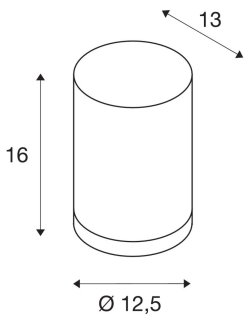

## ROX WALL

venkovní nástěnné svítidlo, QPAR111, IP44, kulaté, kartáčovaný Al, max. 75 W

Puristické nástěnné svítidlo řady ROX se skládá z kartáčovaného hliníku a skla, které zakrývá žárovku. Díky krytí IP44 je vhodné pro venkovní oblast. Elektrické připojení k síťovému napětí 230 V. Řada ROX obsahuje další stropní svítidla a také stojací lampy s různými patičkami a tím je univerzálně použitelná.

## TECHNICKÁ DATA

Č. výrobku:	1000333
Objímka	GU10
Žárovky	QPAR111
Počet objímek	1
Počet různých výstupů světla	1
Primární jmenovité napětí	230V ~50Hz mA/V
Výška	16.0 cm
Průměr	12.5 cm
Hmotnost netto	0.938 kg
Celková hmotnost	1.102 kg
Kód IP	IP 44
Třída ochrany	I
Montáž	Nástavba
Podrobnosti montáže	Stěna
Příkon	50 W
Barva	hliník
BIG WHITE strana	234