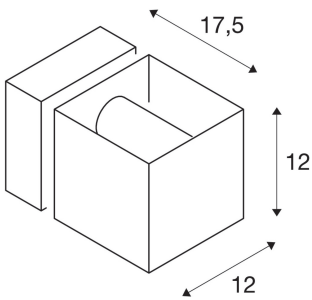

SQUARE TURN

venkovní nástěnné svítidlo, QT14, IP44, stříbrošedé, max. 42 W

Z hliníku vyrobené, krychlové nástěnné svítidlo. Satinované, volně uložené ochranné sklo svítidla je obklopeno v otočné hlavě svítidla tělesem. Díky krytí IP44 je vhodná pro venkovní oblast. Elektrické připojení se provádí přímo k síťovému napětí 230 V. Dodatečně lze rozšířit instalaci o příslušné stojací lampy série.

TECHNICKÁ DATA

Č. výrobku:	1000335
Objímka	G9
Žárovky	QT14
Počet objímek	1
Primární jmenovité napětí	230V ~50Hz mA/V
Šířka	12.0 cm
Výška	12.0 cm
Hloubka	17.8 cm
Hmotnost netto	1.303 kg
Celková hmotnost	1.423 kg
Kód IP	IP 44
Třída ochrany	I
Montáž	Nástavba
Podrobnosti montáže	Stěna
Příkon	42 W
Barva	šedá
BIG WHITE strana	686