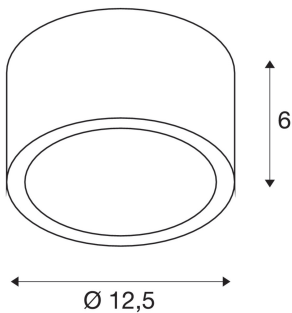

ROX GX53

venkovní nástěnné a stropní svítidlo, úsporná žárovka GX53, IP44, kartáčovaný Al, max. 9 W

Puristické stropní svítidlo řady ROX se skládá z kartáčovaného hliníku a skla, které zakrývá žárovku. Díky krytí IP44 je vhodné pro venkovní oblast. Elektrické připojení k síťovému napětí 230 V. Řada ROX obsahuje další nástěnná svítidla a také stojací lampy s různými patičkami a tím je univerzálně použitelná.

TECHNICKÁ DATA

Č. výrobku:	1000339
Objímka	GX53
Žárovky	TCR-TSE
Počet objímek	1
Primární jmenovité napětí	230V ~50Hz mA/V
Výška	6.0 cm
Průměr	12.5 cm
Hmotnost netto	0.654 kg
Celková hmotnost	0.798 kg
Kód IP	IP 44
Třída ochrany	I
Montáž	Nástavba
Podrobnosti montáže	Strop
Příkon	11 W
Barva	hliník
BIG WHITE strana	706