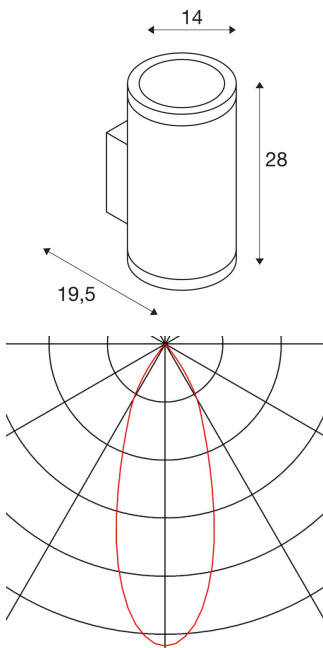

POLE PARC UP/DOWN

venkovní nástěnné svítidlo, LED, 3000K, antracit, IP44

Puristický štíhlý design nástěnného svítidla POLE PARC UP/DOWN nabízí různé oblasti použití. Svítidlo sestává z válcové hliníkové konstrukce a je osazené dvěma vysoce výkonnými, teplými bílými COB LED. Díky vestavěnému ovladači LED se provádí elektrické připojení svítidla, které lze zakoupit v barvě antracit, přímo k síťovému napětí 230 V. Toto svítidlo obsahuje vestavěné žárovky LED.

TECHNICKÁ DATA

Č. výrobku:	1000446
Včetně žárovek	0
Počet různých výstupů světla	2
Primární jmenovité napětí	120-240V ~50/60Hz mA/V
Sekundární proud / sekundární napětí	700 mA/V
Délka	19.5 cm
Šířka	14.0 cm
Výška	28.0 cm
Hmotnost netto	3.708 kg
Celková hmotnost	4.142 kg
Kód IP	IP 44
Třída ochrany	I
Třída rázové pevnosti	IK06
Montáž	Nástavba
Podrobnosti montáže	Stěna
Příkon	56 W
Lumen	5800 lm
Teplota barvy světla	3000 Kelvin
Úhel záření	36 °
Barva	antracit
CRI	>80
Třídění	6

Data LXXBXX	70/50
Životnost	40000 h
Teplota prostředí	20 °C
Maximální teplota prostředí	30 °C
BIG WHITE strana	683

Poznámky
