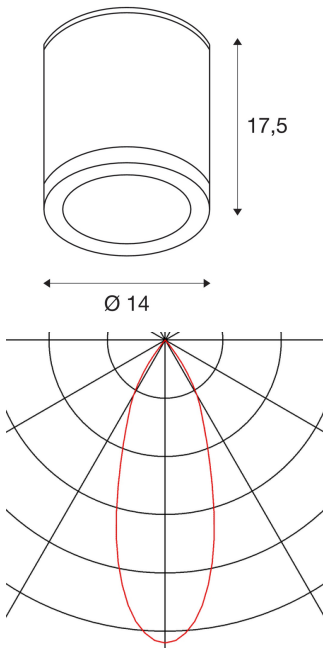

POLE PARC

venkovní stropní svítidlo, LED, 3000K, antracit, IP44

Puristický štíhlý design stropního svítidla POLE PARC nabízí různé oblasti použití. Svítidlo sestává z válcové hliníkové konstrukce a je osazené jednou vysoce výkonnou, teplou bílou COB LED. Díky vestavěnému ovladači LED se provádí elektrické připojení svítidla, které lze zakoupit v barvě antracit, přímo k síťovému napětí 230 V. Toto svítidlo obsahuje jednu vestavěnou žárovku LED. Žárovka ve svítidle nemůže být vyměněna.

TECHNICKÁ DATA

Č. výrobku:	1000447
Včetně žárovek	0
Počet různých výstupů světla	1
Primární jmenovité napětí	100-240V ~50/60Hz mA/V
Sekundární proud / sekundární napětí	700 mA/V
Výška	17.5 cm
Průměr	14.0 cm
Hmotnost netto	1.944 kg
Celková hmotnost	2.278 kg
Kód IP	IP 44
Třída ochrany	I
Třída rázové pevnosti	IK06
Montáž	Nástavba
Podrobnosti montáže	Strop
Příkon	28 W
Lumen	2900 lm
Teplota barvy světla	3000 Kelvin
Úhel záření	36 °
Barva	antracit
CRI	>80
Třídění	6
Data LXXBXX	70/50