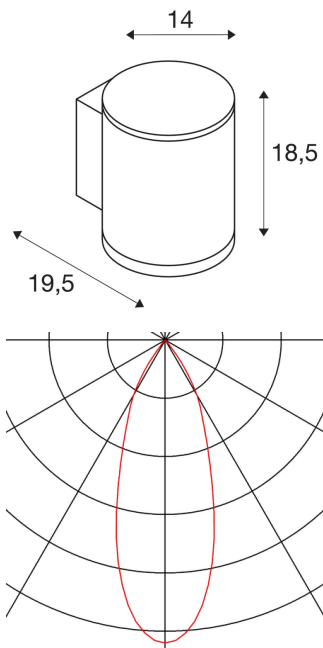

## POLE PARC

venkovní nástěnné svítidlo, LED, 3000K, antracit, IP44

Puristický štíhlý design nástěnného svítidla POLE PARC nabízí různé oblasti použití. Svítidlo sestává z válcové hliníkové konstrukce a je osazené jednou vysoce výkonnou, teplou bílou COB LED. Díky vestavěnému ovladači LED se provádí elektrické připojení svítidla, které lze zakoupit v barvě antracit, přímo k síťovému napětí 230 V. Toto svítidlo obsahuje jednu vestavěnou žárovku LED. Žárovka ve svítidle nemůže být vyměněna.

## TECHNICKÁ DATA

Č. výrobku:	1000448
Včetně žárovek	0
Počet různých výstupů světla	1
Primární jmenovité napětí	120-240V ~50/60Hz mA/V
Sekundární proud / sekundární napětí	700 mA/V
Délka	19.5 cm
Šířka	14.0 cm
Výška	18.5 cm
Hmotnost netto	2.426 kg
Celková hmotnost	2.793 kg
Kód IP	IP 44
Třída ochrany	I
Třída rázové pevnosti	IK06
Montáž	Nástavba
Podrobnosti montáže	Stěna
Příkon	28 W
Lumen	2900 lm
Teplota barvy světla	3000 Kelvin
Úhel záření	36 °
Barva	antracit
CRI	>80
Třídění	6