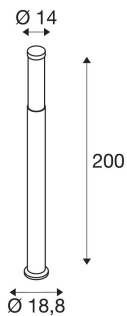

POLE PARC 200 SL

LED venkovní stojací svítidlo, IP44, antracit, 3000K

Stojací lampa POLE PARC 200 vyrobená z hliníku je díky své velikosti velmi vhodná pro osvětlení rozlehlých zahrad a parků. Díky lamelám nasměřovaným šikmě dolů rastru integrovaného v hlavě svítidla se dosahuje efektivní osvětlení okolí. Díky krytí IP44 je vhodná pro venkovní oblast. Svítidlo se připojí k síťovému napětí 230 V pomocí vestavěného zdroje konstantního proudu LED.

TECHNICKÁ DATA

Č. výrobku:	1000762
Včetně žárovek	0
Počet různých výstupů světla	1
Primární jmenovité napětí	100-240V ~50/60Hz mA/V
Sekundární proud / sekundární napětí	1450 mA/V
Výška	200.0 cm
Průměr	14.0 cm
Hmotnost netto	11.5 kg
Celková hmotnost	12.305 kg
Kód IP	IP 44
Třída ochrany	I
Třída rázové pevnosti	IK06
Montáž	Nástavba
Podrobnosti montáže	Podlaha
Příkon	50 W
Lumen	2600 lm
Teplota barvy světla	3000 Kelvin
Barva	antracit
CRI	>80
Třídění	6
Data LXXBXX	70/50
Životnost	35000 h

Příslušenství

228730	SPOJOVACÍ BOX , 3pólový, IP68
--------	-------------------------------

Minimální teplota prostředí	-20 °C
Maximální teplota prostředí	30 °C
BIG WHITE strana	584

Poznámky
