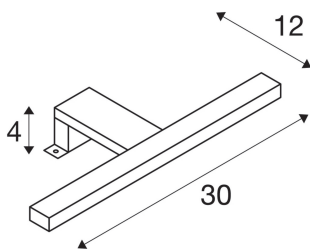

DORISA

zrcadlové svítidlo, LED, 4000K, krátké, chrom, IP44

Svítilno nad zrcadlo DORISA je vybaveno moderní technikou LED. Úzká hlava svítidla se pomocí ramena namontuje na zrcadlo nebo skříň. Zde se upínací oblast pohybuje mezi 3 a 6mm. To umožňuje individuální osvětlení vaší koupelny. Díky vestavěným LED je možné šetrné osvětlení se sotva měřitelným vyzařováním tepla. Získáte svítidlo se dvěma barvami pouzdra. Elektrické připojení přímo k síťovému napětí 230V se provede pomocí zdroje konstantního proudu LED. Toto svítidlo obsahuje vestavěné žárovky LED. Žárovky nemohou být ve svítidle vyměněny.

TECHNICKÁ DATA

Č. výrobku:	1000777
Včetně žárovek	0
Primární jmenovité napětí	200-240V ~50Hz mA/V
Sekundární proud / sekundární napětí	340 mA/V
Délka	30.0 cm
Šířka	12.0 cm
Výška	4.0 cm
Hmotnost netto	0.312 kg
Celková hmotnost	0.402 kg
Kód IP	IP 44
Třída ochrany	II
Montáž	Nástavba
Příkon	5.2 W
Lumen	280 lm
Teplota barvy světla	4000 Kelvin
Úhel záření	110 °
Barva	chrom
CRI	>80
Data LXXBXX	70/50
Životnost	30000 h
BIG WHITE strana	265