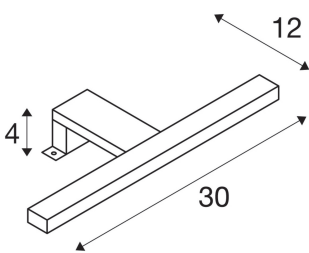

DORISA

zrcadlové svítidlo, LED, 4000K, krátké, kartáčovaný kov, IP44

Svítidlo nad zrcadlo DORISA je vybaveno moderní technikou LED. Úzká, podlouhlá hlava svítidla se pomocí ramena namontuje na zrcadlo nebo skříň. Zde se upínací oblast pohybuje mezi 3 a 6mm. To umožňuje individuální osvětlení vaší koupelny. Díky vestavěným LED je možné šetrné osvětlení se sotva měřitelným vyzařováním tepla. Získáte svítidlo se dvěma barvami pouzdra. Elektrické připojení přímo k síťovému napětí 230V se provede pomocí zdroje konstantního proudu LED. Toto svítidlo obsahuje vestavěné žárovky LED. Žárovky nemohou být ve svítidle vyměněny.

TECHNICKÁ DATA

Č. výrobku:	1000778
Včetně žárovek	0
Primární jmenovité napětí	200-240V ~50Hz mA/V
Sekundární proud / sekundární napětí	340 mA/V
Délka	30.0 cm
Šířka	12.0 cm
Výška	4.0 cm
Hmotnost netto	0.29 kg
Celková hmotnost	0.372 kg
Kód IP	IP 44
Třída ochrany	II
Montáž	Nástavba
Příkon	5.2 W
Lumen	280 lm
Teplota barvy světla	4000 Kelvin
Úhel záření	110 °
Barva	šedá
CRI	>80
Data LXXBXX	70/50
Životnost	30000 h
BIG WHITE strana	265