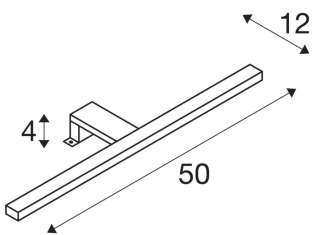

DORISA

zrcadlové svítidlo, LED, 4000K, dlouhé, chrom, IP44

Svítilno nad zrcadlo DORISA je vybaveno moderní technikou LED. Úzká, podlouhlá hlava svítidla se pomocí ramena namontuje na zrcadlo nebo skříň. Zde se upínací oblast pohybuje mezi 3 a 6mm. To umožňuje individuální osvětlení vaší koupelny. Díky vestavěným LED je možné šetrné osvětlení se sotva měřitelným vyzařováním tepla. Získáte svítidlo se dvěma barvami pouzdra. Elektrické připojení přímo k síťovému napětí 230V se provede pomocí zdroje konstantního proudu LED. Toto svítidlo obsahuje vestavěné žárovky LED. Žárovky nemohou být ve svítidle vyměněny.

TECHNICKÁ DATA

Č. výrobku:	1000780
Včetně žárovek	0
Primární jmenovité napětí	200-240V ~50Hz mA/V
Sekundární proud / sekundární napětí	340 mA/V
Délka	50.0 cm
Šířka	12.0 cm
Výška	4.0 cm
Hmotnost netto	0.382 kg
Celková hmotnost	0.527 kg
Kód IP	IP 44
Třída ochrany	II
Montáž	Nástavba
Příkon	6.6 W
Lumen	370 lm
Teplota barvy světla	4000 Kelvin
Úhel záření	110 °
Barva	chrom
CRI	>80
Data LXXBXX	70/50
Životnost	30000 h
BIG WHITE strana	265