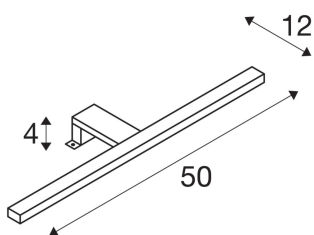

DORISA

zrcadlové svítidlo, LED, 4000K, dlouhé, kartáčovaný kov, IP44

Svítidlo nad zrcadlo DORISA je vybaveno moderní technikou LED. Úzká, podlouhlá hlava svítidla se pomocí ramena namontuje na zrcadlo nebo skříň. Zde se upínací oblast pohybuje mezi 3 a 6mm. To umožňuje individuální osvětlení vaší koupelny. Díky vestavěným LED je možné šetrné osvětlení se sotva měřitelným vyzařováním tepla. Získáte svítidlo se dvěma barvami pouzdra. Elektrické připojení přímo k síťovému napětí 230V se provede pomocí zdroje konstantního proudu LED. Toto svítidlo obsahuje vestavěné žárovky LED. Žárovky nemohou být ve svítidle vyměněny.

TECHNICKÁ DATA

Č. výrobku:	1000781
Včetně žárovek	0
Primární jmenovité napětí	200-240V ~50Hz mA/V
Sekundární proud / sekundární napětí	340 mA/V
Délka	50.0 cm
Šířka	12.0 cm
Výška	4.0 cm
Hmotnost netto	0.371 kg
Celková hmotnost	0.495 kg
Kód IP	IP 44
Třída ochrany	II
Montáž	Nástavba
Příkon	6.6 W
Lumen	370 lm
Teplota barvy světla	4000 Kelvin
Úhel záření	110 °
Barva	šedá
CRI	>80
Data LXXBXX	70/50
Životnost	30000 h
BIG WHITE strana	265