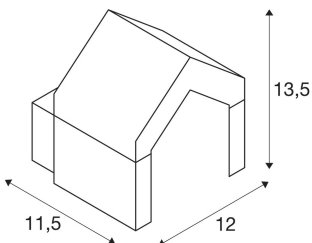

BONA venkovní nástěnné svítidlo

LED, IP54, antracit, 3000K

Venkovní nástěnné svítidlo BONA přesvědčí originálním designem a inovativním LED zdrojem světla. Díky krytí IP54 je svítidlo vhodné pro venkovní oblast. Série je doplněna i o odpovídající stojací svítidla. Svítidlo BATO se dodává připravené pro přímé připojení k síťovému napětí 230 V.

TECHNICKÁ DATA

Č. výrobku:	1000797
Včetně žárovek	0
Primární jmenovité napětí	220-240V ~50Hz mA/V
Šířka	12.0 cm
Výška	13.5 cm
Hloubka	11.5 cm
Hmotnost netto	0.837 kg
Celková hmotnost	1.008 kg
Kód IP	IP 54
Třída ochrany	I
Třída rázové pevnosti	IK02
Rázová pevnost	0,20000000000000001 Joule
Montáž	Nástavba
Podrobnosti montáže	Stěna
Příkon	8 W
Lumen	330 lm
Teplota barvy světla	3000 Kelvin
Barva	antracit
CRI	>80
Třídění	6
Data LXXBXX	70/50
Životnost	30000 h