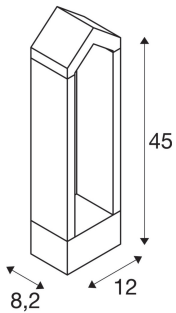

BONA venkovní stojací svítidlo

LED, IP65, antracit, 3000K

Venkovní stojací svítidlo BONA přesvědčí originálním designem a inovativním LED zdrojem světla. Díky krytí IP65 je svítidlo vhodné pro venkovní oblast. Série je doplněna i o odpovídající nástěnné svítidlo. Svítidlo BATO se dodává připravené pro přímé připojení k síťovému napětí 230 V.

TECHNICKÁ DATA

Č. výrobku:	1000799
Primární jmenovité napětí	220-240V ~50Hz mA/V
Délka	12.0 cm
Šířka	8.2 cm
Výška	45.0 cm
Hmotnost netto	2.215 kg
Celková hmotnost	2.542 kg
Kód IP	IP 65
Třída ochrany	I
Třída rázové pevnosti	IK02
Rázová pevnost	0,20000000000000001 Joule
Montáž	Nástavba
Podrobnosti montáže	Podlaha
Příkon	8 W
Lumen	360 lm
Teplota barvy světla	3000 Kelvin
Barva	antracit
CRI	>80
Třídění	6
Data LXXBXX	70/50
Životnost	30000 h
BIG WHITE strana	593