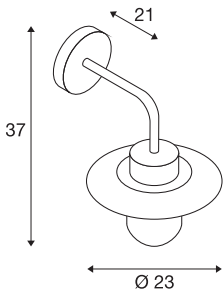

MOLAT

outdoor nástěnné světlo, E27, antracit, max. 60W, IP44

Nástěnné svítidlo MOLAT vybavené objímkou E27 je vyrobené z lakovaného hliníku a skla, které pokrývá vestavěnou objímku. Hlava svítidla namontovaná na zakřiveném ramenu je pevně vyrovnaná směrem dolů. Díky krytí IP44 je vhodné pro venkovní oblast. Elektrická přípojka svítidel dostupných v barvě antracit je připojena k síťovému napětí 230 V.

TECHNICKÁ DATA

Č. výrobku:	1000820
Objímka	E27
Počet objímek	1
Primární jmenovité napětí	220-240V ~50/60Hz mA/V
Délka	37.0 cm
Šířka	23.0 cm
Výška	23.0 cm
Hmotnost netto	1.141 kg
Celková hmotnost	1.653 kg
Kód IP	IP 44
Třída ochrany	I
Třída rázové pevnosti	IK02
Rázová pevnost	0,2 Joule
Montáž	Nástavba
Podrobnosti montáže	Stěna
Příkon	60 W
Barva	antracit
BIG WHITE strana	642