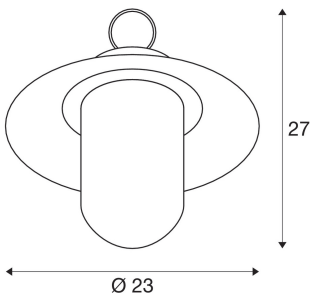

MOLAT

outdoor závěsné světlo, E27, antracit, max. 60W, IP44

Se závěsným svítidlem MOLAT vám nabízíme elegantní, přenosné venkovní svítidlo. Svítidlo vyrobené z hliníku a skla disponuje krytím IP44. Volitelná žárovka je chráněna sklem. Závěsné svítidlo MOLAT opatřené síťovým připojovacím kabelem a zástrčkou IP s ochranným kontaktem se dodává pro přímé připojení k síťovému napětí 230 V. Dále je v rozsahu dodávky obsažen řetěz s příslušnými karabínami k zavěšení svítidla. Volitelně je k dostání vhodná stropní rozeta.

TECHNICKÁ DATA

| | |
|---------------------------|------------------------|
| Č. výrobku: | 1000821 |
| Objímka | E27 |
| Počet objímek | 1 |
| Včetně žárovek | 0 |
| Primární jmenovité napětí | 220-240V ~50/60Hz mA/V |
| Délka závěsu | 250.0 cm |
| Průměr | 23.0 cm |
| Hloubka | 27.0 cm |
| Hmotnost netto | 1.708 kg |
| Celková hmotnost | 2.289 kg |
| Kód IP | IP 44 |
| Třída ochrany | I |
| Třída rázové pevnosti | IK04 |
| Rázová pevnost | 0,5 Joule |
| Montáž | Mobil |
| Příkon | 60 W |
| Barva | antracit |
| BIG WHITE strana | 563 |