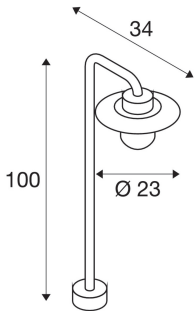

## MOLAT POLE

venkovní stojací světlo, E27, antracit, max. 60W, IP44

Stropní svítidlo MOLAT POLE vybavené objímkou E27 je vyrobené z lakovaného hliníku a skla, které pokrývá vestavěnou objímku. Hlava svítidla namontovaná na zakřiveném ramenu je pevně vyrovnaná směrem dolů. Díky krytí IP44 je vhodné pro venkovní oblast. Venkovní osvětlení je pro doplnění rovněž k dispozici jako nástěnné svítidlo. Elektrická přípojka svítidel dostupných v barvě antracit je připojena k síťovému napětí 230 V.

## TECHNICKÁ DATA

Č. výrobku:	1000822
Objímka	E27
Počet objímek	1
Včetně žárovek	0
Primární jmenovité napětí	230V ~50/60Hz mA/V
Výška	100.0 cm
Průměr	23.0 cm
Hloubka	34.0 cm
Hmotnost netto	2.247 kg
Celková hmotnost	3.191 kg
Kód IP	IP 44
Třída ochrany	I
Třída rázové pevnosti	IK02
Rázová pevnost	0,200000000000000001 Joule
Montáž	Nástavba
Podrobnosti montáže	Podlaha
Příkon	60 W
Barva	antracit
BIG WHITE strana	578

## Příslušenství

230060	TRN DO země , pro VAP SLIM 30/60/90, VAP, BERRA a SITRA, pozinkovaná ocel
--------	---