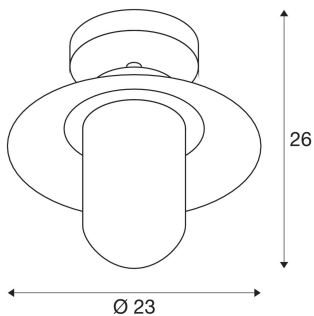

MOLAT

outdoor stropní světlo, E27, antracit, max. 60W, IP44

Stropní svítidlo MOLAT vybavené objímkou E27 je vyrobené z lakovaného hliníku a skla, které pokrývá vestavěnou objímku. Namontovaná hlava svítidla je pevně vyrovnaná směrem dolů. Díky krytí IP44 je vhodné pro venkovní oblast. Elektrická přípojka svítidel dostupných v barvě antracit je připojena k síťovému napětí 230 V.

TECHNICKÁ DATA

Č. výrobku:	1000823
Objímka	E27
Počet objímek	1
Včetně žárovek	0
Primární jmenovité napětí	230V ~50/60Hz mA/V
Průměr	23.0 cm
Hloubka	26.0 cm
Hmotnost netto	1.121 kg
Celková hmotnost	1.61 kg
Kód IP	IP 44
Třída ochrany	I
Třída rázové pevnosti	IK02
Rázová pevnost	0,20000000000000001 Joule
Montáž	Nástavba
Podrobnosti montáže	Strop
Příkon	60 W
Barva	antracit
BIG WHITE strana	702