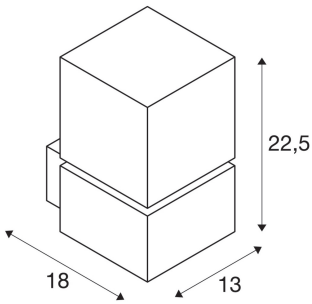

## SQUARE WL

venkovní stojací svítidlo, LED, ušlechtilá ocel 316, 3000K, IP44

Nástěnná lampa série SQUARE je vyrobená z ušlechtilé oceli 316 a opálového akrylového kvádrů se zabudovaným LED zdrojem světla. Díky krytí IP44 je vhodná pro venkovní oblast. Elektrické připojení k síťovému napětí 230 V. Řada SQUARE obsahuje dále stropní svítidla a stojací lampy, a tím je univerzálně použitelná.

## TECHNICKÁ DATA

Č. výrobku:	1000834
Primární jmenovité napětí	220-240V ~50/60Hz mA/V
Šířka	13.0 cm
Výška	22.5 cm
Hloubka	18.0 cm
Hmotnost netto	1.593 kg
Celková hmotnost	1.916 kg
Kód IP	IP 44
Třída ochrany	I
Třída rázové pevnosti	IK02
Rázová pevnost	0,20000000000000001 Joule
Montáž	Nástavba
Podrobnosti montáže	Stěna
Příkon	12 W
Lumen	760 lm
Teplota barvy světla	3000 Kelvin
Barva	nerezová ocel
CRI	>80
Třídění	6
Data LXXBXX	70/50
Životnost	30000 h
BIG WHITE strana	648