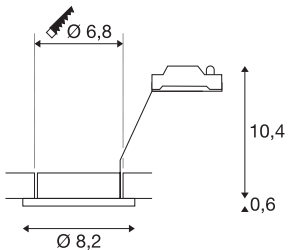

## DOLIX OUT QPAR51

kulaté, bílé

Vysokonapěťový stropní zápusťný prstenec DOLIX OUT je vyroben z hliníku a vybaven sklem k ochraně proti stříkající vodě. Se stupněm krytí IP44 je vhodný pro použití ve venkovní oblasti a vlhkých prostorech. Díky vestavné vysokonapěťové objímce GU10 je stropní zápusťný prstenec DOLIX OUT připraven k přímému připojení k síťovému napětí 230 V.

## TECHNICKÁ DATA

Č. výrobku:	1001165
Objímka	GU10
Žárovky	QPAR51
Počet objímek	1
Včetně žárovek	Áno
Primární jmenovité napětí	220-240V ~50/60Hz mA/V
Výška	11.0 cm
Průměr	8.2 cm
Vestavný průměr	6.8 cm
Vestavná hloubka	11.0 cm
Hmotnost netto	0.184 kg
Celková hmotnost	0.219 kg
Kód IP	IP 65
Třída ochrany	II
Třída rázové pevnosti	IK02
Rázová pevnost	0,2 Joule
Montáž	Montáž
Podrobnosti montáže	Strop
Příkon	50 W
Barva	bílá
BIG WHITE strana	402