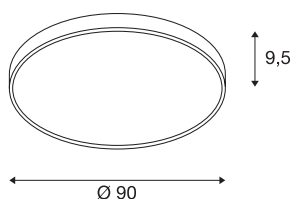

## TECHNICKÁ DATA

Č. výrobku:	1001879
Primární jmenovité napětí	220-240V ~50/60Hz mA/V
Sekundární proud / sekundární napětí	1050mA
Výška	9.5 cm
Průměr	90.0 cm
Hmotnost netto	9.219 kg
Celková hmotnost	11.993 kg
Kód IP	IP 20
Třída ochrany	I
Montáž	Nástavba
Podrobnosti montáže	Strop
Stmívatelné	Áno
Technologie stmívání	Stmívač pro kapacitní zatížení
Příkon	77.5 W
Lumen	9625 / 10225 lm
Teplota barvy světla	3000/4000 Kelvin
Úhel záření	105 °
Barva	bílá
CRI	80
UGR ≤	25
Data LXXBXX	L70B50
Maximální teplota prostředí	30 °C