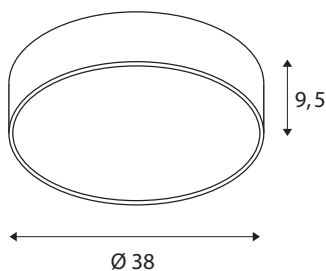

## TECHNICKÁ DATA

Č. výrobku:	1001884
Primární jmenovité napětí	220-240V ~50/60Hz mA/V
Sekundární proud / sekundární napětí	700mA
Výška	9.5 cm
Průměr	38.0 cm
Hmotnost netto	2.17 kg
Celková hmotnost	2.926 kg
Kód IP	IP 20
Třída ochrany	I
Montáž	Nástavba
Podrobnosti montáže	Strop, Stěna
Stmívatelné	Áno
Technologie stmívání	Stmívač pro kapacitní zatížení
Příkon	30 W
Lumen	2800 / 2950 lm
Teplota barvy světla	3000/4000 Kelvin
Úhel záření	105 °
Barva	bílá
CRI	80
UGR ≤	25
Data LXXBXX	L70B50
BIG WHITE strana	149