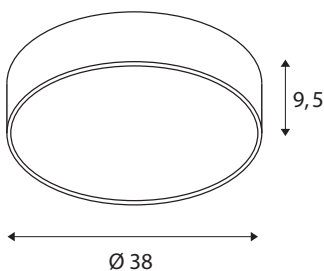

TECHNICKÁ DATA

Č. výrobku:	1001885
Primární jmenovité napětí	220-240V ~50/60Hz mA/V
Sekundární proud / sekundární napětí	700mA
Výška	9.5 cm
Průměr	38.0 cm
Hmotnost netto	2.188 kg
Celková hmotnost	2.918 kg
Kód IP	IP 20
Třída ochrany	I
Montáž	Nástavba
Podrobnosti montáže	Strop, Stěna
Stmívatelné	Áno
Technologie stmívání	Stmívač pro kapacitní zatížení
Příkon	30 W
Lumen	2800 / 2950 lm
Teplota barvy světla	3000/4000 Kelvin
Úhel záření	105 °
Barva	šedá
CRI	80
UGR ≤	25
Data LXXBXX	L70B50
BIG WHITE strana	149